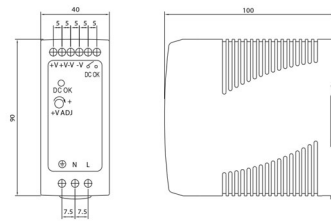

Meanwell voedingen (IP20)

41071033

EAN: 8720207837835

PURE KRACHT

De Prolumia voedingen en drivers zijn zowel verkrijgbaar voor binnen- als buitentoepassingen (waterdicht). Dankzij het relatief dunne formaat zijn de LED voedingen eenvoudig weg te werken onder bijvoorbeeld een plank, in een kast of achter een muur.

PRODUCTKENMERKEN

Uitvoering	Statisch	Uitgangspanning	24 24 Volt
Geschikt voor buitengebruik	✘	Uitgangsstroom	1700 1700 Milli-ampère
Dimmer 0-10 V	✘	Uitgangsvermogen	40 40 Watt
Dimmer 1-10 V	✘	Lengte	100 Millimeter
Dimmer DALI	✘	Breedte	40 Millimeter
Dimmer DMX	✘	Hoogte	90 Millimeter
Dimmer DSI	✘		
Dimmer GPRS	✘		
Dimmer LineSwitch	✘		
Dimmer netspanningmodulatie	✘		
Dimmer fabrikantspecifiek	✘		
Dimmer faseafsnijding	✘		
Dimmer faseaansnijding	✘		
Dimmer met potentiometer (in het toestel ingebouwd)	✘		
Dimmer programmeerbaar	✘		
Dimmer RF	✘		
Dimmer Sine Wave Reduction	✘		
Dimmer Touch and Dim	✘		
Dimmer met drukknop	✘		
Dimmer Zigbee	✘		
Zonder dimfunctie	✓		
Constance lichtstroom regeling	✘		
Behuizing	Kunststof behuizing		
Geschikt voor constante stroom	✘		
Geschikt voor constante spanning	✓		
Geschikt voor gelijkspanning (primaire zijde)	✘		
Beschermingsgraad (IP)	IP20		
Beschermingsklasse volgens IEC 61140	I		
Bediening via Bluetooth	✘		
Compatible met Apple HomeKit	✘		
Compatible met Google Assistant	✘		