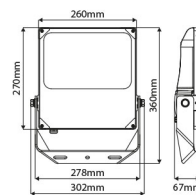

LED Pro-Flood 150W

41060764

EAN: 8720604748581

GROOTSE PRESTATIES IN EEN COMPACT DESIGN

De robuuste Prolumia Pro-Flood serie bestaat uit functioneel en compact vormgegeven schijnwerpers in vijf verschillende afmetingen voor binnen- en buitentoepassingen. Leverbaar met symmetrische en asymmetrische optieken. Ideaal toepasbaar voor verlichting van bijvoorbeeld (bedrijfs)-terreinen, parkeerplaatsen, sportvelden en gevels.

PRODUCTKENMERKEN

Geschikt voor aanbouw	✓	Geschikt voor aantal lichtbronnen	1
Geschikt voor inbouwmontage	✗	Nominale spanning	220 240 Volt
Geschikt voor wandmontage	✓	Nominale omgevingstemperatuur volgens IEC62722-2-1	-30 50 graden Celsius
Wandmontage	✓	Systeemvermogen, systeemprestaties	150 Watt
Geschikt voor pendelophanging	✗	Lichtstroom	18750 18750 Lumen
Geschikt voor plafondbevestiging(montage)	✓	Kleurtemperatuur	4000 4000 Kelvin
Geschikt voor spantenmontage(?)	✓	Lengte	67 Millimeter
Geschikt voor podium-/vloermontage	✓	Breedte	302 Millimeter
Geschikt voor stroomrailmontage	✗	Hoogte/diepte	360 Millimeter
Geschikt voor klemmontage	✓		
Verstelbaarheid	Draaibaar, roterend		
Met bewegingssensor	✗		
Met lichtsensor	✗		
Lichtbron	LED niet uitwisselbaar		
Met lichtbron	✓		
Lamphouder	Overig		
Materiaal behuizing	Aluminium		
Oppervlaktebescherming	Met poedercoating		
Kleur behuizing	Zwart		
Materiaal afdekking	Glas transparant		
Geborsteld oppervlak	✗		
Spanningstype	AC		
Type tandwiel, gereedschap	LED besturingsapparatuur stroomgestuurd		
Regeling inbegrepen	✓		
Zonder dimfunctie	✓		
Reflector	Zonder		
Lichtverdeling	Symmetrisch		
Lichtuitrede	Direct(rechtstreeks)		
Beschermingsgraad (IP)	IP66		
Beschermingsklasse volgens IEC 61140	I		
Lichtkleur	Wit		