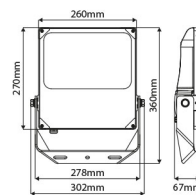

LED Pro-Flood 150W

41060763

EAN: 8720604748574

GROOTSE PRESTATIES IN EEN COMPACT DESIGN

De robuuste Prolumia Pro-Flood serie bestaat uit functioneel en compact vormgegeven schijnwerpers in vijf verschillende afmetingen voor binnen- en buitentoepassingen. Leverbaar met symmetrische en asymmetrische optieken. Ideaal toepasbaar voor verlichting van bijvoorbeeld (bedrijfs)-terreinen, parkeerplaatsen, sportvelden en gevels.

PRODUCTKENMERKEN

Geschikt voor aanbouw	✓	Geschikt voor aantal lichtbronnen	1
Geschikt voor inbouwmontage	✗	Nominale spanning	220 240 Volt
Geschikt voor wandmontage	✓	Nominale omgevingstemperatuur volgens IEC62722-2-1	-30 50 graden Celsius
Wandmontage	✓	Systeemvermogen, systeemprestaties	150 Watt
Geschikt voor pendelophanging	✗	Lichtstroom	17750 17750 Lumen
Geschikt voor plafondbevestiging(montage)	✓	Kleurtemperatuur	3000 3000 Kelvin
Geschikt voor spantenmontage(?)	✓	Lengte	67 Millimeter
Geschikt voor podium-/vloermontage	✓	Breedte	302 Millimeter
Geschikt voor stroomrailmontage	✗	Hoogte/diepte	360 Millimeter
Geschikt voor klemmontage	✓		
Verstelbaarheid	Draaibaar, roterend		
Met bewegingssensor	✗		
Met lichtsensor	✗		
Lichtbron	LED niet uitwisselbaar		
Met lichtbron	✓		
Lamphouder	Overig		
Materiaal behuizing	Aluminium		
Oppervlaktebescherming	Met poedercoating		
Kleur behuizing	Zwart		
Materiaal afdekking	Glas transparant		
Geborsteld oppervlak	✗		
Spanningstype	AC		
Type tandwiel, gereedschap	LED besturingsapparatuur stroomgestuurd		
Regeling inbegrepen	✓		
Zonder dimfunctie	✓		
Reflector	Zonder		
Lichtverdeling	Symmetrisch		
Lichtuitrede	Direct(rechtstreeks)		
Beschermingsgraad (IP)	IP66		
Beschermingsklasse volgens IEC 61140	I		
Lichtkleur	Wit		