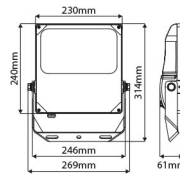

LED Pro-Flood 100W

41060754

EAN: 8720604748543

GROOTSE PRESTATIES IN EEN COMPACT DESIGN

De robuuste Prolumia Pro-Flood serie bestaat uit functioneel en compact vormgegeven schijnwerpers in vijf verschillende afmetingen voor binnen- en buitentoepassingen. Leverbaar met symmetrische en asymmetrische optieken. Ideaal toepasbaar voor verlichting van bijvoorbeeld (bedrijfs)-terreinen, parkeerplaatsen, sportvelden en gevels.

PRODUCTKENMERKEN

Geschikt voor aanbouw	✓	Geschikt voor aantal lichtbronnen	1
Geschikt voor inbouwmontage	✗	Nominale spanning	220 240 Volt
Geschikt voor wandmontage	✓	Nominale omgevingstemperatuur volgens IEC62722-2-1	-30 50 graden Celsius
Wandmontage	✓	Systeemvermogen, systeemprestaties	100 Watt
Geschikt voor pendelophanging	✗	Lichtstroom	12500 12500 Lumen
Geschikt voor plafondbevestiging(montage)	✓	Kleurtemperatuur	4000 4000 Kelvin
Geschikt voor spantenmontage(?)	✓	Lengte	61 Millimeter
Geschikt voor podium-/vloermontage	✓	Breedte	269 Millimeter
Geschikt voor stroomrailmontage	✗	Hoogte/diepte	314 Millimeter
Geschikt voor klemmontage	✓		
Verstelbaarheid	Draaibaar, roterend		
Met bewegingssensor	✗		
Met lichtsensor	✗		
Lichtbron	LED niet uitwisselbaar		
Met lichtbron	✓		
Lamphouder	Overig		
Materiaal behuizing	Aluminium		
Oppervlaktebescherming	Met poedercoating		
Kleur behuizing	Zwart		
Materiaal afdekking	Glas transparant		
Geborsteld oppervlak	✗		
Spanningstype	AC		
Type tandwiel, gereedschap	LED besturingsapparatuur stroomgestuurd		
Regeling inbegrepen	✓		
Zonder dimfunctie	✓		
Reflector	Zonder		
Lichtverdeling	Symmetrisch		
Lichtuitrede	Direct(rechtstreeks)		
Beschermingsgraad (IP)	IP66		
Beschermingsklasse volgens IEC 61140	I		
Lichtkleur	Wit		