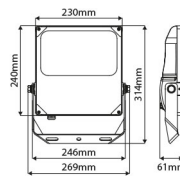

LED Pro-Flood 100W

41060753

EAN: 8720604748536

GROOTSE PRESTATIES IN EEN COMPACT DESIGN

De robuuste Prolumia Pro-Flood serie bestaat uit functioneel en compact vormgegeven schijnwerpers in vijf verschillende afmetingen voor binnen- en buitentoepassingen. Leverbaar met symmetrische en asymmetrische optieken. Ideaal toepasbaar voor verlichting van bijvoorbeeld (bedrijfs)-terreinen, parkeerplaatsen, sportvelden en gevels.

PRODUCTKENMERKEN

Geschikt voor aanbouw	✓	Geschikt voor aantal lichtbronnen	1
Geschikt voor inbouwmontage	✗	Nominale spanning	220 240 Volt
Geschikt voor wandmontage	✓	Nominale omgevingstemperatuur volgens IEC62722-2-1	-30 50 graden Celsius
Wandmontage	✓	Systeemvermogen, systeemprestaties	100 Watt
Geschikt voor pendelophanging	✗	Lichtstroom	11800 11800 Lumen
Geschikt voor plafondbevestiging(montage)	✓	Kleurtemperatuur	3000 3000 Kelvin
Geschikt voor spantenmontage(?)	✓	Lengte	61 Millimeter
Geschikt voor podium-/vloermontage	✓	Breedte	269 Millimeter
Geschikt voor stroomrailmontage	✗	Hoogte/diepte	314 Millimeter
Geschikt voor klemmontage	✓		
Verstelbaarheid	Draaibaar, roterend		
Met bewegingssensor	✗		
Met lichtsensor	✗		
Lichtbron	LED niet uitwisselbaar		
Met lichtbron	✓		
Lamphouder	Overig		
Materiaal behuizing	Aluminium		
Oppervlaktebescherming	Met poedercoating		
Kleur behuizing	Zwart		
Materiaal afdekking	Glas transparant		
Geborsteld oppervlak	✗		
Spanningstype	AC		
Type tandwiel, gereedschap	LED besturingsapparatuur stroomgestuurd		
Regeling inbegrepen	✓		
Zonder dimfunctie	✓		
Reflector	Zonder		
Lichtverdeling	Symmetrisch		
Lichtuitrede	Direct(rechtstreeks)		
Beschermingsgraad (IP)	IP66		
Beschermingsklasse volgens IEC 61140	I		
Lichtkleur	Wit		