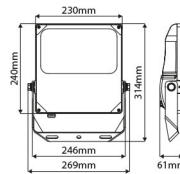

LED Pro-Flood 100W

41060751

EAN: 8720604748529

GROOTSE PRESTATIES IN EEN COMPACT DESIGN

De robuuste Prolumia Pro-Flood serie bestaat uit functioneel en compact vormgegeven schijnwerpers in vijf verschillende afmetingen voor binnen- en buitentoepassingen. Leverbaar met symmetrische en asymmetrische optieken. Ideaal toepasbaar voor verlichting van bijvoorbeeld (bedrijfs)-terreinen, parkeerplaatsen, sportvelden en gevels.

PRODUCTKENMERKEN

Geschikt voor aanbouw	✓	Geschikt voor aantal lichtbronnen	1
Geschikt voor inbouwmontage	✗	Nominale spanning	220 240 Volt
Geschikt voor wandmontage	✓	Nominale omgevingstemperatuur volgens IEC62722-2-1	-30 50 graden Celsius
Wandmontage	✓	Systeemvermogen, systeemprestaties	100 Watt
Geschikt voor pendelophanging	✗	Lichtstroom	12500 12500 Lumen
Geschikt voor plafondbevestiging(montage)	✓	Kleurtemperatuur	4000 4000 Kelvin
Geschikt voor spantenmontage(?)	✓	Lengte	61 Millimeter
Geschikt voor podium-/vloermontage	✓	Breedte	269 Millimeter
Geschikt voor stroomrailmontage	✗	Hoogte/diepte	314 Millimeter
Geschikt voor klemmontage	✓		
Verstelbaarheid	Draaibaar, roterend		
Met bewegingssensor	✗		
Met lichtsensor	✗		
Lichtbron	LED niet uitwisselbaar		
Met lichtbron	✓		
Lamphouder	Overig		
Materiaal behuizing	Aluminium		
Oppervlaktebescherming	Met poedercoating		
Kleur behuizing	Zwart		
Materiaal afdekking	Glas transparant		
Geborsteld oppervlak	✗		
Spanningstype	AC		
Type tandwiel, gereedschap	LED besturingsapparatuur stroomgestuurd		
Regeling inbegrepen	✓		
Zonder dimfunctie	✓		
Reflector	Zonder		
Lichtverdeling	Asymmetrisch		
Lichtuitrede	Direct(rechtstreeks)		
Beschermingsgraad (IP)	IP66		
Beschermingsklasse volgens IEC 61140	I		
Lichtkleur	Wit		