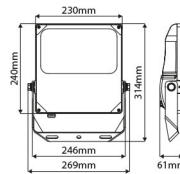

LED Pro-Flood 100W

41060750

EAN: 8720604748512

GROOTSE PRESTATIES IN EEN COMPACT DESIGN

De robuuste Prolumia Pro-Flood serie bestaat uit functioneel en compact vormgegeven schijnwerpers in vijf verschillende afmetingen voor binnen- en buitentoepassingen. Leverbaar met symmetrische en asymmetrische optieken. Ideaal toepasbaar voor verlichting van bijvoorbeeld (bedrijfs)-terreinen, parkeerplaatsen, sportvelden en gevels.

PRODUCTKENMERKEN

Geschikt voor aanbouw	✓	Geschikt voor aantal lichtbronnen	1
Geschikt voor inbouwmontage	✗	Nominale spanning	220 240 Volt
Geschikt voor wandmontage	✓	Nominale omgevingstemperatuur volgens IEC62722-2-1	-30 50 graden Celsius
Wandmontage	✓	Systeemvermogen, systeemprestaties	100 Watt
Geschikt voor pendelophanging	✗	Lichtstroom	11800 11800 Lumen
Geschikt voor plafondbevestiging(montage)	✓	Kleurtemperatuur	3000 3000 Kelvin
Geschikt voor spantenmontage(?)	✓	Lengte	61 Millimeter
Geschikt voor podium-/vloermontage	✓	Breedte	269 Millimeter
Geschikt voor stroomrailmontage	✗	Hoogte/diepte	314 Millimeter
Geschikt voor klemmontage	✓		
Verstelbaarheid	Draaibaar, roterend		
Met bewegingssensor	✗		
Met lichtsensor	✗		
Lichtbron	LED niet uitwisselbaar		
Met lichtbron	✓		
Lamphouder	Overig		
Materiaal behuizing	Aluminium		
Oppervlaktebescherming	Met poedercoating		
Kleur behuizing	Zwart		
Materiaal afdekking	Glas transparant		
Geborsteld oppervlak	✗		
Spanningstype	AC		
Type tandwiel, gereedschap	LED besturingsapparatuur stroomgestuurd		
Regeling inbegrepen	✓		
Zonder dimfunctie	✓		
Reflector	Zonder		
Lichtverdeling	Asymmetrisch		
Lichtuitrede	Direct(rechtstreeks)		
Beschermingsgraad (IP)	IP66		
Beschermingsklasse volgens IEC 61140	I		
Lichtkleur	Wit		