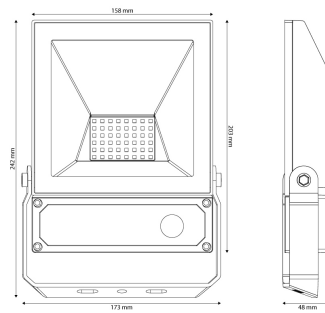

LED Pro-Flood Basic 50W

41060656

EAN: 8720615508778

COMPACT VORMGEGEVEN SCHIJNWERPERS MET OPTIONELE OP AFSTAND BEDIENBARE PIR SENSOR

De Prolumia Pro-Flood Basic serie bestaat uit een drietal compact vormgegeven schijnwerpers welke gebruikt kunnen worden voor zowel binnen- als buitentoepassingen. Leverbaar mét of zonder PIR sensor. De PIR sensor is eenvoudig te bedienen met bijgeleverde afstandsbediening, waarmee de daglichtdrempel en de nalooptijd in zijn te stellen. Door de meer dan goede efficiency tot 110 Lm/W zijn de armaturen perfect in te zetten voor het aanlichten van bijvoorbeeld gevels en reclameborden.

PRODUCTKENMERKEN

Geschikt voor aanbouw	✓	Nominale spanning	220 240 Volt
Geschikt voor inbouwmontage	✗	Nominale levensduur L70/B50 bij 25 °C	50000 Uur
Geschikt voor wandmontage	✓	Nominale omgevingstemperatuur volgens IEC62722-2-1	-20 40 graden Celsius
Wandmontage	✓	Systeemvermogen, systeemprestaties	50 Watt
Geschikt voor pendelophanging	✗	Lichtstroom	5950 5950 Lumen
Geschikt voor plafondbevestiging(montage)	✓	Specifieke lichtstroom	5950 Lumen/Watt
Geschikt voor spantenmontage(?)	✗	Kleurtemperatuur	4000 4000 Kelvin
Geschikt voor podium-/vloermontage	✓	Aantal polen	3
Geschikt voor stroomrailmontage	✗	Aansluitbare geleiderdoorsnede	1,5 1,5 mm²(Vierkante millimeter)
Geschikt voor klemmontage	✗	Armaturefficiëntie	119 Lumen/Watt
Geschikt voor kabelsysteem	✗		
Verstelbaarheid	Draaibaar en zwenkbaar		
Met bewegingssensor	✓		
Met lichtsensor	✓		
Lichtbron	LED niet uitwisselbaar		
Met lichtbron	✓		
Lamphouder	Overig		
Materiaal behuizing	Aluminium		
Oppervlaktebescherming	Met poedercoating		
Kleur behuizing	Zwart		
Materiaal afdekking	Glas opaal		
Spanningstype	AC		
Type tandwiel, gereedschap	LED besturingsapparatuur stroomgestuurd		
Regeling inbegrepen	✓		
Zonder dimfunctie	✓		
Reflector	Mat		
Lichtverdeler	Reflector		
Lichtverdeling	Symmetrisch		
Stralingshoek	Extreem breedstralend 40-80°		