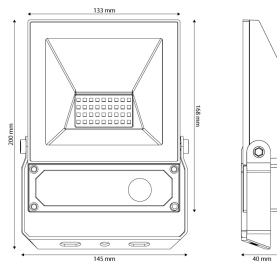

LED Pro-Flood Basic 30W

41060646

EAN: 8720615508716

COMPACT VORMGEGEVEN SCHIJNWERPERS MET OPTIONELE OP AFSTAND BEDIENBARE PIR SENSOR

De Prolumia Pro-Flood Basic serie bestaat uit een drietal compact vormgegeven schijnwerpers welke gebruikt kunnen worden voor zowel binnen- als buitentoepassingen. Leverbaar mét of zonder PIR sensor. De PIR sensor is eenvoudig te bedienen met bijgeleverde afstandsbediening, waarmee de daglichtdrempel en de nalooptijd in zijn te stellen. Door de meer dan goede efficiency tot 110 Lm/W zijn de armaturen perfect in te zetten voor het aanlichten van bijvoorbeeld gevels en reclameborden.

PRODUCTKENMERKEN

Geschikt voor aanbouw	✓	Nominale spanning	220 240 Volt
Geschikt voor inbouwmontage	✗	Nominale levensduur L70/B50 bij 25 °C	50000 Uur
Geschikt voor wandmontage	✓	Nominale omgevingstemperatuur volgens IEC62722-2-1	-20 40 graden Celsius
Wandmontage	✓	Systeemvermogen, systeemprestaties	30 Watt
Geschikt voor pendelophanging	✗	Lichtstroom	3500 3500 Lumen
Geschikt voor plafondbevestiging(montage)	✓	Specifieke lichtstroom	3500 Lumen/Watt
Geschikt voor spantenmontage(?)	✗	Kleurtemperatuur	4000 4000 Kelvin
Geschikt voor podium-/vloerontage	✓	Aantal polen	3
Geschikt voor stroomrailmontage	✗	Aansluitbare geleiderdoorsnede	1,5 1,5 mm²(Vierkante millimeter)
Geschikt voor klemmontage	✗	Armaturefficiëntie	117 Lumen/Watt
Geschikt voor kabelsysteem	✗		
Verstelbaarheid	Draaibaar en zwenkbaar		
Met bewegingssensor	✓		
Met lichtsensor	✓		
Lichtbron	LED niet uitwisselbaar		
Met lichtbron	✓		
Lamphouder	Overig		
Materiaal behuizing	Aluminium		
Oppervlaktebescherming	Met poedercoating		
Kleur behuizing	Zwart		
Materiaal afdekking	Glas opaal		
Spanningstype	AC		
Type tandwiel, gereedschap	LED besturingsapparatuur stroomgestuurd		
Regeling inbegrepen	✓		
Zonder dimfunctie	✓		
Reflector	Mat		
Lichtverdeler	Reflector		
Lichtverdeling	Symmetrisch		
Stralingshoek	Extreem breedstralend 40-80°		