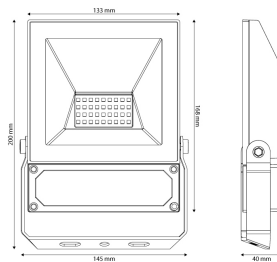

LED Pro-Flood Basic 30W

41060640

EAN: 8720615508679

COMPACT VORMGEGEVEN SCHIJNWERPERS MET OPTIONELE OP AFSTAND BEDIENBARE PIR SENSOR

De Prolumia Pro-Flood Basic serie bestaat uit een drietal compact vormgegeven schijnwerpers welke gebruikt kunnen worden voor zowel binnen- als buitentoeepassingen. Leverbaar mét of zonder PIR sensor. De PIR sensor is eenvoudig te bedienen met bijgeleverde afstandsbediening, waarmee de daglichtdrempel en de nalooptijd in zijn te stellen. Door de meer dan goede efficiency tot 110 Lm/W zijn de armaturen perfect in te zetten voor het aanlichten van bijvoorbeeld gevels en reclameborden.

PRODUCTKENMERKEN

Geschikt voor aanbouw	✓	Nominale spanning	220 240 Volt
Geschikt voor inbouwmontage	✗	Nominale levensduur L70/B50 bij 25 °C	50000 Uur
Geschikt voor wandmontage	✓	Nominale omgevingstemperatuur volgens IEC62722-2-1	-20 40 graden Celsius
Wandmontage	✓	Systeemvermogen, systeemprestaties	30 Watt
Geschikt voor pendelophanging	✗	Lichtstroom	3150 3150 Lumen
Geschikt voor plafondbevestiging(montage)	✓	Specifieke lichtstroom	3150 Lumen/Watt
Geschikt voor spantenmontage(?)	✗	Kleurtemperatuur	3000 3000 Kelvin
Geschikt voor podium-/vloermontage	✓	Aantal polen	3
Geschikt voor stroomrailmontage	✗	Aansluitbare geleiderdoorsnede	1,5 1,5 mm²(Vierkante millimeter)
Geschikt voor klemmontage	✗	Armaturefficiëntie	105 Lumen/Watt
Geschikt voor kabelsysteem	✗		
Verstelbaarheid	Draaibaar en zwenkbaar		
Met bewegingssensor	✗		
Met lichtsensor	✗		
Lichtbron	LED niet uitwisselbaar		
Met lichtbron	✓		
Lamphouder	Overig		
Materiaal behuizing	Aluminium		
Oppervlaktebescherming	Met poedercoating		
Kleur behuizing	Zwart		
Materiaal afdekking	Glas opaal		
Spanningstype	AC		
Type tandwiel, gereedschap	LED besturingsapparatuur stroomgestuurd		
Regeling inbegrepen	✓		
Zonder dimfunctie	✓		
Reflector	Mat		
Lichtverdeler	Reflector		
Lichtverdeling	Symmetrisch		
Stralingshoek	Extreem breedstralend 40-80°		