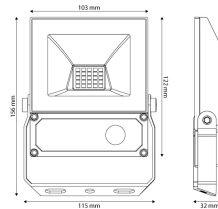

## PRODUCTKENMERKEN

Geschikt voor aanbouw	✓	Nominale spanning	220 240 Volt
Geschikt voor inbouwmontage	✗	Nominale levensduur L70/B50 bij 25 °C	50000 Uur
Geschikt voor wandmontage	✓	Nominale omgevingstemperatuur volgens IEC62722-2-1	-20 40 graden Celsius
Wandmontage	✓	Systeemvermogen, systeemprestaties	10 Watt
Geschikt voor pendelophanging	✗	Lichtstroom	1200 1200 Lumen
Geschikt voor plafondbevestiging(montage)	✓	Specifieke lichtstroom	1200 Lumen/Watt
Geschikt voor spantenmontage(?)	✗	Kleurtemperatuur	5700 5700 Kelvin
Geschikt voor podium-/vloermontage	✓	Aantal polen	3
Geschikt voor stroomrailmontage	✗	Aansluitbare geleiderdoorsnede	1,5 1,5 mm²(Vierkante millimeter)
Geschikt voor klemmontage	✗	Armaturefficiëntie	120 Lumen/Watt
Geschikt voor kabelsysteem	✗		
Verstelbaarheid	Draaibaar en zwenkbaar		
Met bewegingssensor	✓		
Met lichtsensor	✓		
Lichtbron	LED niet uitwisselbaar		
Met lichtbron	✓		
Lamphouder	Overig		
Materiaal behuizing	Aluminium		
Oppervlaktebescherming	Met poedercoating		
Kleur behuizing	Zwart		
Materiaal afdekking	Glas opaal		
Spanningstype	AC		
Type tandwiel, gereedschap	LED besturingsapparatuur stroomgestuurd		
Regeling inbegrepen	✓		
Zonder dimfunctie	✓		
Reflector	Mat		
Lichtverdeler	Reflector		
Lichtverdeling	Symmetrisch		
Stralingshoek	Extreem breedstralend 40-80°		