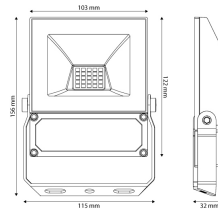

LED Pro-Flood Basic 10W

41060631

EAN: 8720615508624

COMPACT VORMGEGEVEN SCHIJNWERPERS MET OPTIONELE OP AFSTAND BEDIENBARE PIR SENSOR

De Prolumia Pro-Flood Basic serie bestaat uit een drietal compact vormgegeven schijnwerpers welke gebruikt kunnen worden voor zowel binnen- als buitentoeepassingen. Leverbaar mét of zonder PIR sensor. De PIR sensor is eenvoudig te bedienen met bijgeleverde afstandsbediening, waarmee de daglichtdrempel en de nalooptijd in zijn te stellen. Door de meer dan goede efficiency tot 110 Lm/W zijn de armaturen perfect in te zetten voor het aanlichten van bijvoorbeeld gevels en reclameborden.

PRODUCTKENMERKEN

Geschikt voor aanbouw	✓	Nominale spanning	220 240 Volt
Geschikt voor inbouwmontage	✗	Nominale levensduur L70/B50 bij 25 °C	50000 Uur
Geschikt voor wandmontage	✓	Nominale omgevingstemperatuur volgens IEC62722-2-1	-20 40 graden Celsius
Wandmontage	✓	Systeemvermogen, systeemprestaties	10 Watt
Geschikt voor pendelophanging	✗	Lichtstroom	1200 1200 Lumen
Geschikt voor plafondbevestiging(montage)	✓	Specifieke lichtstroom	1200 Lumen/Watt
Geschikt voor spantenmontage(?)	✗	Kleurtemperatuur	4000 4000 Kelvin
Geschikt voor podium-/vloermontage	✓	Aantal polen	3
Geschikt voor stroomrailmontage	✗	Aansluitbare geleiderdoorsnede	1,5 1,5 mm²(Vierkante millimeter)
Geschikt voor klemmontage	✗	Armaturefficiëntie	120 Lumen/Watt
Geschikt voor kabelsysteem	✗		
Verstelbaarheid	Draaibaar en zwenkbaar		
Met bewegingssensor	✗		
Met lichtsensor	✗		
Lichtbron	LED niet uitwisselbaar		
Met lichtbron	✓		
Lamphouder	Overig		
Materiaal behuizing	Aluminium		
Oppervlaktebescherming	Met poedercoating		
Kleur behuizing	Zwart		
Materiaal afdekking	Glas opaal		
Spanningstype	AC		
Type tandwiel, gereedschap	LED besturingsapparatuur stroomgestuurd		
Regeling inbegrepen	✓		
Zonder dimfunctie	✓		
Reflector	Mat		
Lichtverdeler	Reflector		
Lichtverdeling	Symmetrisch		
Stralingshoek	Extreem breedstralend 40-80°		