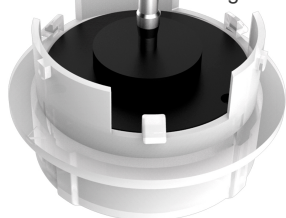

LED Pro-Bay III

LED Pro-Bay III accessories

40643418

EAN: 8720615509041

NIEUWSTE GENERATIE ALLROUND HIGH-BAY LUMINAIRE DAT EXCELLEERT IN PRIJS, PERFORMANCE, FLEXIBILITEIT EN VEELZIJDIGHEID

De Pro-Bay III biedt een lichtoplossing van hoog niveau en is in vele opzichten een uitblinker. Het fenomenale lichtrendement zorgt voor substantiële energiebesparing en in combinatie met de aantrekkelijke prijs-/kwaliteitsverhouding draagt dit bij aan een interessante TCO. Daarnaast biedt de Pro-Bay III ongekende flexibiliteit in toepassingsmogelijkheden door een vermogen / armatuurlichtstroom die via dipswitches op 4 niveaus (achteraf) is in te stellen: 200 W - 32.000 lm / 150 W - 25.500 lm / 120 W - 21.000 lm / 100 W - 18.000 lm. De lensoptiek is beschikbaar in 3 bundelhoeken en zorgt voor een gelijkmatige verdeling van licht, optioneel met reflector voor verhoogd visueel comfort. Verkrijgbaar als basisversie met optionele bewegingsmelder en daglichtsensor voor een zorgeloos permanent gebruiksgemak of met smart-connectiviteit voor dynamisch licht en autonomie in gebruik.