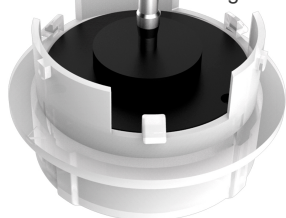

LED Pro-Bay III

LED Pro-Bay III accessories

40643415

EAN: 8720615509010

NIEUWSTE GENERATIE ALLROUND HIGH-BAY LUMINAIRE DAT EXCELLEERT IN PRIJS, PERFORMANCE, FLEXIBILITEIT EN VEELZIJDIGHEID

De Pro-Bay III biedt een lichtoplossing van hoog niveau en is in vele opzichten een uitblinker. Het fenomenale lichtrendement zorgt voor substantiële energiebesparing en in combinatie met de aantrekkelijke prijs-/kwaliteitsverhouding draagt dit bij aan een interessante TCO. Daarnaast biedt de Pro-Bay III ongekende flexibiliteit in toepassingsmogelijkheden door een vermogen / armatuurlichtstroom die via dipswitches op 4 niveaus (achteraf) is in te stellen: 200 W - 32.000 lm / 150 W - 25.500 lm / 120 W - 21.000 lm / 100 W - 18.000 lm. De lensoptiek is beschikbaar in 3 bundelhoeken en zorgt voor een gelijkmatige verdeling van licht, optioneel met reflector voor verhoogd visueel comfort. Verkrijgbaar als basisversie met optionele bewegingsmelder en daglichtsensor voor een zorgeloos permanent gebruiksgemak of met smart-connectiviteit voor dynamisch licht en autonomie in gebruik.