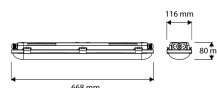

LED Pro-Aqua IV 668x116x80 mm

40281621
EAN: 8720874799863

WATERDICHT ARMATUUR MET HOOG RENDEMENT EN VEELZIJDIGE FUNCTIONALITEIT

WATERDICHT ARMATUUR MET HOOG RENDEMENT EN VEELZIJDIGE FUNCTIONALITEIT
De Pro-Aqua IV is een toekomstbestendig, waterdicht armatuur, ontworpen voor zware omgevingen en veeleisende toepassingen. Met een uitzonderlijke efficiëntie van 180 lm/W, een verlengde levensduur en IP66- & IK08-bescherming zorgt dit armatuur voor energiebesparing en langdurige betrouwbaarheid. De Pro-Aqua IV biedt instelbare lichtopbrengsten en kleurtemperaturen en is beschikbaar met een draadloze bewegingssensor en zefstestende noodverlichting (3 uur) – ideaal voor uiteenlopende industriële en commerciële toepassingen. De voorgemonteerde doorvoerbedrading en kabelwartels versnellen de installatie, terwijl meerdere montageposities voor de beugels zorgen voor extra flexibiliteit.

SenseLink

PRODUCTKENMERKEN

Geschikt voor wandmontage	✓	Geschikt voor aantal lichtbronnen	1
Wandmontage	✓	Nominale ledstroom bij constante stroom	58|117 Milli-ampère
Geschikt voor pendelophanging	✓	Nominale spanning	220|240 Volt
Geschikt voor plafondbevestiging(montage)	✓	Nom. Stroom	200|350 Milli-ampère
Geschikt voor inbouwmontage	✗	Nominale levensduur L80/B50 bij 25 °C	94000 Uur
Geschikt voor aanbouw	✓	Nominale levensduur L70/B50 bij 25 °C	100000 Uur
Geschikt voor lichtlijnconfiguratie	✗	Rated life time L70/B10 at 25 °C	102000 Uur
Geschikt voor klemmontage	✓	Lumenbehoud bij gemiddelde levensduur van 35.000 uur bij 25 °C omgeving (tq)	0,95 Procent, percentage
Met bevestigingsmateriaal	✓	Lumenbehoud bij gemiddelde levensduur van 50.000 uur bij 25 °C omgeving (tq)	0,904 Procent, percentage
Geschikt voor beeldschermwerkplaats	✓	Lumenbehoud bij gemiddelde levensduur van 75.000 uur bij 25 °C omgeving (tq)	0,802 Procent, percentage
Lichtbron	LED uitwisselbaar	Uitval bij gemiddelde levensduur van 35.000 uur bij 25 °C omgeving (tq)	5,2 Procent, percentage
Met lichtbron	✓	Uitval bij gemiddelde levensduur van 50.000 uur bij 25 °C omgeving (tq)	9,58 Procent, percentage
Lamphouder	Overig	Nominale levensduur L80/B10 bij 25 °C	102000 Uur
Materiaal behuizing	Kunststof	Uitval bij gemiddelde levensduur van 75.000 uur bij 25 °C omgeving (tq)	20 Procent, percentage
Oppervlaktebescherming behuizing	Kunststof bescherm laag	Nominale levensduur L90/B10 bij 25 °C	52000 Uur
Kleur behuizing	Grijs	Rated life time L90/B50 at 25 °C	52000 Uur
Materiaal afdekking	Kunststof opaal	Maximaal aantal armaturen per zekeringautomaat C10 (MCB)	19
Rasteruitvoering	Overig	Max. aantal armaturen per leidingbeveiligingsschakelaar B16	30
Spanningstype	AC	Max. aantal armaturen per leidingbeveiligingsschakelaar C16	51
Type tandwiel, gereedschap	Niet noodzakelijk	Nominale omgevingstemperatuur volgens IEC62722-2-1	-20|40 graden Celsius