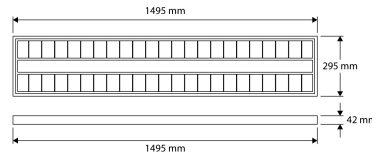

PRODUCTKENMERKEN

Geschikt voor wandmontage	✗	Geschikt voor aantal lichtbronnen	0
Wandmontage	✓	Nominale ledstroom bij constante stroom	610 1030 Milli-ampère
Geschikt voor pendelophanging	✗	Nominale spanning	220 240 Volt
Geschikt voor plafondbevestiging(montage)	✓	Nom. Stroom	0 0 Milli-ampère
Geschikt voor inbouwmontage	✗	Nominale levensduur L80/B50 bij 25 °C	114000 Uur
Geschikt voor aanbouw	✓	Nominale levensduur L70/B50 bij 25 °C	182000 Uur
Geschikt voor lichtlijnconfiguratie	✗	Lumenbehoud bij gemiddelde levensduur van 35.000 uur bij 25 °C omgeving (tq)	0,93 Procent, percentage
Geschikt voor beeldschermwerkplaats	✓	Lumenbehoud bij gemiddelde levensduur van 50.000 uur bij 25 °C omgeving (tq)	0,91 Procent, percentage
Lichtbron	LED niet uitwisselbaar	Lumenbehoud bij gemiddelde levensduur van 75.000 uur bij 25 °C omgeving (tq)	0,85 Procent, percentage
Met lichtbron	✓	Uitval bij gemiddelde levensduur van 35.000 uur bij 25 °C omgeving (tq)	0 Procent, percentage
Lamphouder	Overig	Uitval bij gemiddelde levensduur van 50.000 uur bij 25 °C omgeving (tq)	0 Procent, percentage
Materiaal behuizing	Staal	Uitval bij gemiddelde levensduur van 75.000 uur bij 25 °C omgeving (tq)	0 Procent, percentage
Oppervlaktebescherming behuizing	Met poedercoating	Rated life time L90/B50 at 25 °C	55000 Uur
Kleur behuizing	Wit	Max. number of luminaires per miniature circuit breaker C10 (MCB)	33
Materiaal afdekking	Kunststof opaal	Max. aantal armaturen per leidingbeveiligingsschakelaar B16	32
Rasteruitvoering	Hoogglans	Max. aantal armaturen per leidingbeveiligingsschakelaar C16	54
Spanningstype	AC	Nominale omgevingstemperatuur volgens IEC62722-2-1	-15 45 graden Celsius
Type tandwiel, gereedschap	LED besturingsapparatuur stroomgestuurd	Armaturefficiëntie	125 Lumen/Watt
Regeling inbegrepen	✓	Effectieve lichtstroom	5156 Lumen