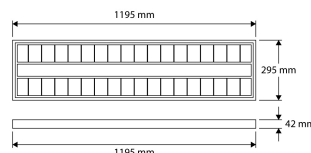

PRODUCTKENMERKEN

Geschikt voor wandmontage	✗	Geschikt voor aantal lichtbronnen	0
Wandmontage	✓	Nominale ledstroom bij constante stroom	340 840 Milli-ampère
Geschikt voor pendelophanging	✗	Nominale spanning	220 240 Volt
Geschikt voor plafondbevestiging(montage)	✓	Nom. Stroom	0 0 Milli-ampère
Geschikt voor inbouwmontage	✗	Nominale levensduur L80/B50 bij 25 °C	114000 Uur
Geschikt voor aanbouw	✓	Nominale levensduur L70/B50 bij 25 °C	182000 Uur
Geschikt voor lichtlijnconfiguratie	✗	Lumenbehoud bij gemiddelde levensduur van 35.000 uur bij 25 °C omgeving (tq)	0,93 Procent, percentage
Geschikt voor beeldschermwerkplaats	✓	Lumenbehoud bij gemiddelde levensduur van 50.000 uur bij 25 °C omgeving (tq)	0,91 Procent, percentage
Lichtbron	LED niet uitwisselbaar	Lumenbehoud bij gemiddelde levensduur van 75.000 uur bij 25 °C omgeving (tq)	0,85 Procent, percentage
Met lichtbron	✓	Uitval bij gemiddelde levensduur van 35.000 uur bij 25 °C omgeving (tq)	0 Procent, percentage
Lamphouder	Overig	Uitval bij gemiddelde levensduur van 50.000 uur bij 25 °C omgeving (tq)	0 Procent, percentage
Materiaal behuizing	Staal	Uitval bij gemiddelde levensduur van 75.000 uur bij 25 °C omgeving (tq)	0 Procent, percentage
Oppervlaktebescherming behuizing	Met poedercoating	Rated life time L90/B50 at 25 °C	55000 Uur
Kleur behuizing	Wit	Max. number of luminaires per miniature circuit breaker C10 (MCB)	33
Materiaal afdekking	Kunststof opaal	Max. aantal armaturen per leidingbeveiligingsschakelaar B16	32
Rasteruitvoering	Hoogglans	Max. aantal armaturen per leidingbeveiligingsschakelaar C16	54
Spanningstype	AC	Nominale omgevingstemperatuur volgens IEC62722-2-1	-15 45 graden Celsius
Type tandwiel, gereedschap	LED besturingsapparatuur stroomgestuurd	Armatuurefficiëntie	125 Lumen/Watt
Regeling inbegrepen	✓	Effectieve lichtstroom	4361 Lumen