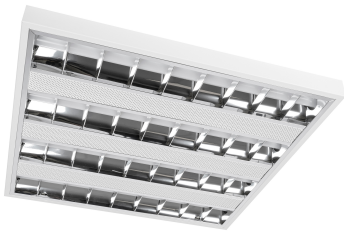

### PRODUCTKENMERKEN

Wandmontage	✓	Geschikt voor aantal lichtbronnen	0
Geschikt voor pendelophanging	✗	Nominale spanning	220 240 Volt
Geschikt voor plafondbevestiging(montage)	✓	Nom. Stroom	0 0 Milli-ampère
Geschikt voor inbouwmontage	✗	Nominale levensduur L80/B50 bij 25 °C	114000 Uur
Geschikt voor aanbouw	✓	Nominale levensduur L70/B50 bij 25 °C	182000 Uur
Geschikt voor lichtlijnconfiguratie	✗	Lumenbehoud bij gemiddelde levensduur van 35.000 uur bij 25 °C omgeving (tq)	0,93 Procent, percentage
Geschikt voor beeldschermwerkplaats	✓	Lumenbehoud bij gemiddelde levensduur van 50.000 uur bij 25 °C omgeving (tq)	0,91 Procent, percentage
Lichtbron	LED niet uitwisselbaar	Lumenbehoud bij gemiddelde levensduur van 75.000 uur bij 25 °C omgeving (tq)	0,85 Procent, percentage
Met lichtbron	✓	Uitval bij gemiddelde levensduur van 35.000 uur bij 25 °C omgeving (tq)	0 Procent, percentage
Lamphouder	Overig	Uitval bij gemiddelde levensduur van 50.000 uur bij 25 °C omgeving (tq)	0 Procent, percentage
Materiaal behuizing	Staal	Uitval bij gemiddelde levensduur van 75.000 uur bij 25 °C omgeving (tq)	0 Procent, percentage
Oppervlaktebescherming behuizing	Met poedercoating	Rated life time L90/B50 at 25 °C	55000 Uur
Kleur behuizing	Wit	Max. number of luminaires per miniature circuit breaker C10 (MCB)	33
Materiaal afdekking	Kunststof opaal	Max. aantal armaturen per leidingbeveiligingsschakelaar B16	32
Rasteruitvoering	Hoogglans	Max. aantal armaturen per leidingbeveiligingsschakelaar C16	54
Spanningstype	AC	Nominale omgevingstemperatuur volgens IEC62722-2-1	0 45 graden Celsius
Type tandwiel, gereedschap	LED besturingsapparatuur stroomgestuurd	Lichtstroom in noodbedrijf (Lm)	440 Lumen
Regeling inbegrepen	✓	Power consumption in emergency mode	4 Watt
Verwisselbare voorschakelapparatuur	✓	Geschikt voor lampvermogen	15 35 Watt
Dimbaar	✗	Luminaire efficacy	125 126 Lumen/Watt