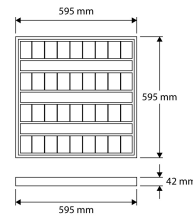

### PRODUCTKENMERKEN

Wandmontage	✓	Geschikt voor aantal lichtbronnen	0
Geschikt voor pendelophanging	✗	Nominale spanning	220 240 Volt
Geschikt voor plafondbevestiging(montage)	✓	Nom. Stroom	0 0 Milli-ampère
Geschikt voor inbouwmontage	✗	Nominale levensduur L80/B50 bij 25 °C	114000 Uur
Geschikt voor aanbouw	✓	Nominale levensduur L70/B50 bij 25 °C	182000 Uur
Geschikt voor lichtlijnconfiguratie	✗	Lumenbehoud bij gemiddelde levensduur van 35.000 uur bij 25 °C omgeving (tq)	0,93 Procent, percentage
Geschikt voor beeldschermwerkplaats	✓	Lumenbehoud bij gemiddelde levensduur van 50.000 uur bij 25 °C omgeving (tq)	0,91 Procent, percentage
Lichtbron	LED niet uitwisselbaar	Lumenbehoud bij gemiddelde levensduur van 75.000 uur bij 25 °C omgeving (tq)	0,85 Procent, percentage
Met lichtbron	✓	Uitval bij gemiddelde levensduur van 35.000 uur bij 25 °C omgeving (tq)	0 Procent, percentage
Lamphouder	Overig	Uitval bij gemiddelde levensduur van 50.000 uur bij 25 °C omgeving (tq)	0 Procent, percentage
Materiaal behuizing	Staal	Uitval bij gemiddelde levensduur van 75.000 uur bij 25 °C omgeving (tq)	0 Procent, percentage
Oppervlaktebescherming behuizing	Met poedercoating	Rated life time L90/B50 at 25 °C	55000 Uur
Kleur behuizing	Wit	Max. number of luminaires per miniature circuit breaker C10 (MCB)	33
Materiaal afdekking	Kunststof opaal	Max. aantal armaturen per leidingbeveiligingsschakelaar B16	32
Rasteruitvoering	Hoogglans	Max. aantal armaturen per leidingbeveiligingsschakelaar C16	54
Spanningstype	AC	Nominale omgevingstemperatuur volgens IEC62722-2-1	0 45 graden Celsius
Type tandwiel, gereedschap	LED besturingsapparatuur stroomgestuurd	Lichtstroom in noodbedrijf (Lm)	440 Lumen
Regeling inbegrepen	✓	Power consumption in emergency mode	4 Watt
Verwisselbare voorschakelapparatuur	✓	Geschikt voor lampvermogen	15 35 Watt
Dimbaar	✗	Luminaire efficacy	125 126 Lumen/Watt