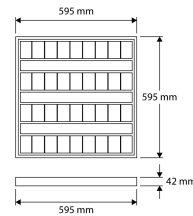

## PRODUCTKENMERKEN

Geschikt voor wandmontage	✗	Geschikt voor aantal lichtbronnen	0
Wandmontage	✓	Nominale ledstroom bij constante stroom	340 840 Milli-ampère
Geschikt voor pendelophanging	✗	Nominale spanning	220 240 Volt
Geschikt voor plafondbevestiging(montage)	✓	Nom. Stroom	0 0 Milli-ampère
Geschikt voor inbouwmontage	✗	Nominale levensduur L80/B50 bij 25 °C	114000 Uur
Geschikt voor aanbouw	✓	Nominale levensduur L70/B50 bij 25 °C	182000 Uur
Geschikt voor lichtlijnconfiguratie	✗	Lumenbehoud bij gemiddelde levensduur van 35.000 uur bij 25 °C omgeving (tq)	0,93 Procent, percentage
Geschikt voor beeldschermwerkplaats	✓	Lumenbehoud bij gemiddelde levensduur van 50.000 uur bij 25 °C omgeving (tq)	0,91 Procent, percentage
Lichtbron	LED niet uitwisselbaar	Lumenbehoud bij gemiddelde levensduur van 75.000 uur bij 25 °C omgeving (tq)	0,85 Procent, percentage
Met lichtbron	✓	Uitval bij gemiddelde levensduur van 35.000 uur bij 25 °C omgeving (tq)	0 Procent, percentage
Lamphouder	Overig	Uitval bij gemiddelde levensduur van 50.000 uur bij 25 °C omgeving (tq)	0 Procent, percentage
Materiaal behuizing	Staal	Uitval bij gemiddelde levensduur van 75.000 uur bij 25 °C omgeving (tq)	0 Procent, percentage
Oppervlaktebescherming behuizing	Met poedercoating	Rated life time L90/B50 at 25 °C	55000 Uur
Kleur behuizing	Wit	Max. number of luminaires per miniature circuit breaker C10 (MCB)	33
Materiaal afdekking	Kunststof opaal	Max. aantal armaturen per leidingbeveiligingsschakelaar B16	32
Rasteruitvoering	Hoogglans	Max. aantal armaturen per leidingbeveiligingsschakelaar C16	54
Spanningstype	AC	Nominale omgevingstemperatuur volgens IEC62722-2-1	-15 45 graden Celsius
Type tandwiel, gereedschap	LED besturingsapparatuur stroomgestuurd	Armaturefficiëntie	125 Lumen/Watt
Regeling inbegrepen	✓	Effectieve lichtstroom	4400 Lumen