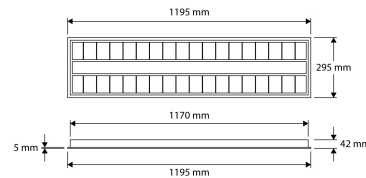

PRODUCTKENMERKEN

Geschikt voor wandmontage	✗	Geschikt voor aantal lichtbronnen	0
Wandmontage	✗	Nominale ledstroom bij constante stroom	340 840 Milli-ampère
Geschikt voor pendelophanging	✗	Nominale spanning	220 240 Volt
Geschikt voor plafondbevestiging(montage)	✓	Nom. Stroom	0 0 Milli-ampère
Geschikt voor inbouwmontage	✓	Nominale levensduur L80/B50 bij 25 °C	114000 Uur
Geschikt voor aanbouw	✗	Nominale levensduur L70/B50 bij 25 °C	182000 Uur
Geschikt voor lichtlijnconfiguratie	✗	Lumenbehoud bij gemiddelde levensduur van 35.000 uur bij 25 °C omgeving (tq)	0,93 Procent, percentage
Geschikt voor beeldschermwerkplaats	✓	Lumenbehoud bij gemiddelde levensduur van 50.000 uur bij 25 °C omgeving (tq)	0,91 Procent, percentage
Lichtbron	LED niet uitwisselbaar	Lumenbehoud bij gemiddelde levensduur van 75.000 uur bij 25 °C omgeving (tq)	0,85 Procent, percentage
Met lichtbron	✓	Uitval bij gemiddelde levensduur van 35.000 uur bij 25 °C omgeving (tq)	0 Procent, percentage
Lamphouder	Overig	Uitval bij gemiddelde levensduur van 50.000 uur bij 25 °C omgeving (tq)	0 Procent, percentage
Materiaal behuizing	Staal	Uitval bij gemiddelde levensduur van 75.000 uur bij 25 °C omgeving (tq)	0 Procent, percentage
Oppervlaktebescherming behuizing	Met poedercoating	Rated life time L90/B50 at 25 °C	55000 Uur
Kleur behuizing	Wit	Max. number of luminaires per miniature circuit breaker C10 (MCB)	33
Materiaal afdekking	Kunststof opaal	Max. aantal armaturen per leidingbeveiligingsschakelaar B16	32
Rasteruitvoering	Hoogglans	Max. aantal armaturen per leidingbeveiligingsschakelaar C16	54
Spanningstype	AC	Nominale omgevingstemperatuur volgens IEC62722-2-1	-15 45 graden Celsius
Type tandwiel, gereedschap	LED besturingsapparatuur stroomgestuurd	Armaturefficiëntie	125 Lumen/Watt
Regeling inbegrepen	✓	Effectieve lichtstroom	4361 Lumen