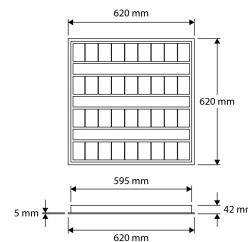

LED Pro-Office (inleg)

40011105

EAN: 8721063000548

VEELZIJDIG VERLICHTINGSARMATUUR MET EEN KLASSIEKE UITSTRALING, VOORZIEN VAN HEDENDAAGSE TECHNIEK EN INNOVATIEVE FUNCTIES

PRODUCTKENMERKEN

Wandmontage	✗	Geschikt voor aantal lichtbronnen	0
Geschikt voor pendelophanging	✗	Nominale spanning	220 240 Volt
Geschikt voor plafondbevestiging(montage)	✓	Nom. Stroom	0 0 Milli-ampère
Geschikt voor inbouwmontage	✓	Nominale levensduur L80/B50 bij 25 °C	114000 Uur
Geschikt voor aanbouw	✗	Nominale levensduur L70/B50 bij 25 °C	182000 Uur
Geschikt voor lichtlijnconfiguratie	✗	Lumenbehoud bij gemiddelde levensduur van 35.000 uur bij 25 °C omgeving (tq)	0,93 Procent, percentage
Geschikt voor beeldschermwerkplaats	✓	Lumenbehoud bij gemiddelde levensduur van 50.000 uur bij 25 °C omgeving (tq)	0,91 Procent, percentage
Lichtbron	LED niet uitwisselbaar	Lumenbehoud bij gemiddelde levensduur van 75.000 uur bij 25 °C omgeving (tq)	0,85 Procent, percentage
Met lichtbron	✓	Uitval bij gemiddelde levensduur van 35.000 uur bij 25 °C omgeving (tq)	0 Procent, percentage
Lamphouder	Overig	Uitval bij gemiddelde levensduur van 50.000 uur bij 25 °C omgeving (tq)	0 Procent, percentage
Materiaal behuizing	Staal	Uitval bij gemiddelde levensduur van 75.000 uur bij 25 °C omgeving (tq)	0 Procent, percentage
Oppervlaktebescherming behuizing	Met poedercoating	Rated life time L90/B50 at 25 °C	55000 Uur
Kleur behuizing	Wit	Max. number of luminaires per miniature circuit breaker C10 (MCB)	33
Materiaal afdekking	Kunststof opaal	Max. aantal armaturen per leidingbeveiligingsschakelaar B16	32
Rasteruitvoering	Hoogglans	Max. aantal armaturen per leidingbeveiligingsschakelaar C16	54
Spanningstype	AC	Nominale omgevingstemperatuur volgens IEC62722-2-1	0 45 graden Celsius
Type tandwiel, gereedschap	LED besturingsapparatuur stroomgestuurd	Lichtstroom in noodbedrijf (Lm)	440 Lumen
Regeling inbegrepen	✓	Power consumption in emergency mode	4 Watt
Verwisselbare voorschakelapparatuur	✓	Geschikt voor lampvermogen	15 35 Watt
Dimbaar	✗	Luminaire efficacy	125 126 Lumen/Watt