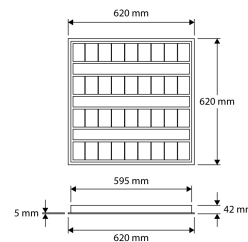

LED Pro-Office (inleg)

40011104

EAN: 8721063000531

VEELZIJDIG VERLICHTINGSARMATUUR MET EEN KLASSIEKE UITSTRALING, VOORZIEN VAN HEDENDAAGSE TECHNIEK EN INNOVATIEVE FUNCTIES

PRODUCTKENMERKEN

Wandmontage	✘	Geschikt voor aantal lichtbronnen	0
Geschikt voor pendelophanging	✘	Nominale spanning	220 240 Volt
Geschikt voor plafondbevestiging(montage)	✓	Nom. Stroom	0 0 Milli-ampère
Geschikt voor inbouwmontage	✓	Nominale levensduur L80/B50 bij 25 °C	114000 Uur
Geschikt voor aanbouw	✘	Nominale levensduur L70/B50 bij 25 °C	182000 Uur
Geschikt voor lichtlijnconfiguratie	✘	Lumenbehoud bij gemiddelde levensduur van 35.000 uur bij 25 °C omgeving (tq)	0,93 Procent, percentage
Geschikt voor beeldschermwerkplaats	✓	Lumenbehoud bij gemiddelde levensduur van 50.000 uur bij 25 °C omgeving (tq)	0,91 Procent, percentage
Lichtbron	LED niet uitwisselbaar	Lumenbehoud bij gemiddelde levensduur van 75.000 uur bij 25 °C omgeving (tq)	0,85 Procent, percentage
Met lichtbron	✓	Uitval bij gemiddelde levensduur van 35.000 uur bij 25 °C omgeving (tq)	0 Procent, percentage
Lamphouder	Overig	Uitval bij gemiddelde levensduur van 50.000 uur bij 25 °C omgeving (tq)	0 Procent, percentage
Materiaal behuizing	Staal	Uitval bij gemiddelde levensduur van 75.000 uur bij 25 °C omgeving (tq)	0 Procent, percentage
Oppervlaktebescherming behuizing	Met poedercoating	Rated life time L90/B50 at 25 °C	55000 Uur
Kleur behuizing	Wit	Max. number of luminaires per miniature circuit breaker C10 (MCB)	33
Materiaal afdekking	Kunststof opaal	Max. aantal armaturen per leidingbeveiligingsschakelaar B16	32
Rasteruitvoering	Hoogglans	Max. aantal armaturen per leidingbeveiligingsschakelaar C16	54
Spanningstype	AC	Nominale omgevingstemperatuur volgens IEC62722-2-1	-15 45 graden Celsius
Type tandwiel, gereedschap	LED besturingsapparatuur stroomgestuurd	Geschikt voor lampvermogen	15 35 Watt
Regeling inbegrepen	✓	Luminaire efficacy	125 126 Lumen/Watt
Verwisselbare voorschakelapparatuur	✓	Systeemvermogen, systeemprestaties	35 Watt