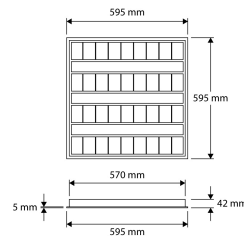

### PRODUCTKENMERKEN

Wandmontage	✗	Geschikt voor aantal lichtbronnen	0
Geschikt voor pendelophanging	✗	Nominale spanning	198 264 Volt
Geschikt voor plafondbevestiging(montage)	✓	Nom. Stroom	0 0 Milli-ampère
Geschikt voor inbouwmontage	✓	Nominale levensduur L80/B50 bij 25 °C	114000 Uur
Geschikt voor aanbouw	✗	Nominale levensduur L70/B50 bij 25 °C	182000 Uur
Geschikt voor lichtlijnconfiguratie	✗	Lumenbehoud bij gemiddelde levensduur van 35.000 uur bij 25 °C omgeving (tq)	0,93 Procent, percentage
Geschikt voor beeldschermwerkplaats	✓	Lumenbehoud bij gemiddelde levensduur van 50.000 uur bij 25 °C omgeving (tq)	0,91 Procent, percentage
Lichtbron	LED niet uitwisselbaar	Lumenbehoud bij gemiddelde levensduur van 75.000 uur bij 25 °C omgeving (tq)	0,85 Procent, percentage
Met lichtbron	✓	Uitval bij gemiddelde levensduur van 35.000 uur bij 25 °C omgeving (tq)	0 Procent, percentage
Lamphouder	Overig	Uitval bij gemiddelde levensduur van 50.000 uur bij 25 °C omgeving (tq)	0 Procent, percentage
Materiaal behuizing	Staal	Uitval bij gemiddelde levensduur van 75.000 uur bij 25 °C omgeving (tq)	0 Procent, percentage
Oppervlaktebescherming behuizing	Met poedercoating	Rated life time L90/B50 at 25 °C	55000 Uur
Kleur behuizing	Wit	Max. number of luminaires per miniature circuit breaker C10 (MCB)	37
Materiaal afdekking	Kunststof opaal	Max. aantal armaturen per leidingbeveiligingsschakelaar B16	36
Rasteruitvoering	Hoogglans	Max. aantal armaturen per leidingbeveiligingsschakelaar C16	61
Spanningstype	AC	Nominale omgevingstemperatuur volgens IEC62722-2-1	0 45 graden Celsius
Type tandwiel, gereedschap	LED besturingsapparatuur stroomgestuurd	Lichtstroom in noodbedrijf (Lm)	440 Lumen
Regeling inbegrepen	✓	Power consumption in emergency mode	4 Watt
Verwisselbare voorschakelapparatuur	✓	Geschikt voor lampvermogen	15 35 Watt
Dimbaar	✓	Luminaire efficacy	125 125 Lumen/Watt