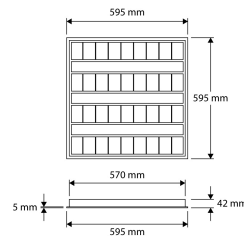

LED Pro-Office (inleg)

40011102

EAN: 8721063000517

VEELZIJDIG VERLICHTINGSARMATUUR MET EEN KLASSIEKE UITSTRALING, VOORZIEN VAN HEDENDAAGSE TECHNIEK EN INNOVATIEVE FUNCTIES

PRODUCTKENMERKEN

Wandmontage	✗	Geschikt voor aantal lichtbronnen	0
Geschikt voor pendelophanging	✗	Nominale spanning	198 264 Volt
Geschikt voor plafondbevestiging(montage)	✓	Nom. Stroom	0 0 Milli-ampère
Geschikt voor inbouwmontage	✓	Nominale levensduur L80/B50 bij 25 °C	114000 Uur
Geschikt voor aanbouw	✗	Nominale levensduur L70/B50 bij 25 °C	182000 Uur
Geschikt voor lichtlijnconfiguratie	✗	Lumenbehoud bij gemiddelde levensduur van 35.000 uur bij 25 °C omgeving (tq)	0,93 Procent, percentage
Geschikt voor beeldschermwerkplaats	✓	Lumenbehoud bij gemiddelde levensduur van 50.000 uur bij 25 °C omgeving (tq)	0,91 Procent, percentage
Lichtbron	LED niet uitwisselbaar	Lumenbehoud bij gemiddelde levensduur van 75.000 uur bij 25 °C omgeving (tq)	0,85 Procent, percentage
Met lichtbron	✓	Uitval bij gemiddelde levensduur van 35.000 uur bij 25 °C omgeving (tq)	0 Procent, percentage
Lamphouder	Overig	Uitval bij gemiddelde levensduur van 50.000 uur bij 25 °C omgeving (tq)	0 Procent, percentage
Materiaal behuizing	Staal	Uitval bij gemiddelde levensduur van 75.000 uur bij 25 °C omgeving (tq)	0 Procent, percentage
Oppervlaktebescherming behuizing	Met poedercoating	Rated life time L90/B50 at 25 °C	55000 Uur
Kleur behuizing	Wit	Max. number of luminaires per miniature circuit breaker C10 (MCB)	37
Materiaal afdekking	Kunststof opaal	Max. aantal armaturen per leidingbeveiligingsschakelaar B16	36
Rasteruitvoering	Hoogglans	Max. aantal armaturen per leidingbeveiligingsschakelaar C16	61
Spanningstype	AC	Nominale omgevingstemperatuur volgens IEC62722-2-1	-15 45 graden Celsius
Type tandwiel, gereedschap	LED besturingsapparatuur stroomgestuurd	Geschikt voor lampvermogen	15 35 Watt
Regeling inbegrepen	✓	Luminaire efficacy	125 125 Lumen/Watt
Verwisselbare voorschakelapparatuur	✓	Systeemvermogen, systeemprestaties	35 Watt