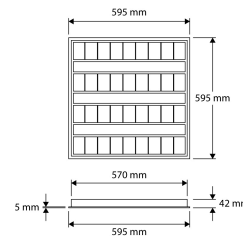

PRODUCTKENMERKEN

Geschikt voor wandmontage	✗	Geschikt voor aantal lichtbronnen	0
Wandmontage	✗	Nominale ledstroom bij constante stroom	340 840 Milli-ampère
Geschikt voor pendelophanging	✗	Nominale spanning	220 240 Volt
Geschikt voor plafondbevestiging(montage)	✓	Nom. Stroom	0 0 Milli-ampère
Geschikt voor inbouwmontage	✓	Nominale levensduur L80/B50 bij 25 °C	114000 Uur
Geschikt voor aanbouw	✗	Nominale levensduur L70/B50 bij 25 °C	182000 Uur
Geschikt voor lichtlijnconfiguratie	✗	Lumenbehoud bij gemiddelde levensduur van 35.000 uur bij 25 °C omgeving (tq)	0,93 Procent, percentage
Geschikt voor beeldschermwerkplaats	✓	Lumenbehoud bij gemiddelde levensduur van 50.000 uur bij 25 °C omgeving (tq)	0,91 Procent, percentage
Lichtbron	LED niet uitwisselbaar	Lumenbehoud bij gemiddelde levensduur van 75.000 uur bij 25 °C omgeving (tq)	0,85 Procent, percentage
Met lichtbron	✓	Uitval bij gemiddelde levensduur van 35.000 uur bij 25 °C omgeving (tq)	0 Procent, percentage
Lamphouder	Overig	Uitval bij gemiddelde levensduur van 50.000 uur bij 25 °C omgeving (tq)	0 Procent, percentage
Materiaal behuizing	Staal	Uitval bij gemiddelde levensduur van 75.000 uur bij 25 °C omgeving (tq)	0 Procent, percentage
Oppervlaktebescherming behuizing	Met poedercoating	Rated life time L90/B50 at 25 °C	55000 Uur
Kleur behuizing	Wit	Max. number of luminaires per miniature circuit breaker C10 (MCB)	33
Materiaal afdekking	Kunststof opaal	Max. aantal armaturen per leidingbeveiligingsschakelaar B16	32
Rasteruitvoering	Hoogglans	Max. aantal armaturen per leidingbeveiligingsschakelaar C16	54
Spanningstype	AC	Nominale omgevingstemperatuur volgens IEC62722-2-1	-15 45 graden Celsius
Type tandwiel, gereedschap	LED besturingsapparatuur stroomgestuurd	Armaturefficiëntie	125 Lumen/Watt
Regeling inbegrepen	✓	Effectieve lichtstroom	4400 Lumen