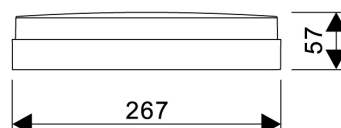

PRODUCTKENMERKEN

Geschikt voor wandmontage	✓	Nominale spanning	220 240 Volt
Wandmontage	✓	Nominale levensduur L80/B50 bij 25 °C	110000 Uur
Geschikt voor pendelophanging	✗	Nominale levensduur L70/B50 bij 25 °C	175000 Uur
Geschikt voor plafondbevestiging(montage)	✓	Rated life time L70/B10 at 25 °C	120000 Uur
Geschikt voor inbouwmontage	✗	Lumenbehoud bij gemiddelde levensduur van 35.000 uur bij 25 °C omgeving (tq)	95 Procent, percentage
Geschikt voor aanbouw	✓	Lumenbehoud bij gemiddelde levensduur van 50.000 uur bij 25 °C omgeving (tq)	93 Procent, percentage
Geschikt voor lichtlijnconfiguratie	✗	Lumenbehoud bij gemiddelde levensduur van 75.000 uur bij 25 °C omgeving (tq)	89 Procent, percentage
Geschikt voor beeldschermwerkplaats	✗	Nominale levensduur L80/B10 bij 25 °C	75000 Uur
Lichtbron	LED niet uitwisselbaar	Nominale levensduur L90/B10 bij 25 °C	38000 Uur
Met lichtbron	✓	Rated life time L90/B50 at 25 °C	50000 Uur
Lamphouder	Overig	Max. aantal armaturen per leidingbeveiligingsschakelaar B16	107
Materiaal behuizing	Kunststof	Max. aantal armaturen per leidingbeveiligingsschakelaar C16	213
Oppervlaktebescherming behuizing	Overig	Nominale omgevingstemperatuur volgens IEC62722-2-1	-25 50 graden Celsius
Kleur behuizing	Wit	Armaturefficiëntie	105 Lumen/Watt
Materiaal afdekking	Kunststof opaal	Effectieve lichtstroom	970 Lumen
Rasteruitvoering	Zonder	Systeemvermogen, systeemprestaties	9 Watt
Spanningstype	AC/DC	Kleurtemperatuur	3000 4000 Kelvin
Type tandwiel, gereedschap	LED besturingsapparaatuur stroomgestuurd	Arbeidsfactor	0,9
Regeling inbegrepen	✓	Hoogte/diepte	57 Millimeter
Verwisselbare voorschakelapparatuur	✗	Buitendiameter	267 Millimeter
Dimmer 0-10 V	✗	Aantal polen	2
Dimmer 1-10 V	✗		
Dimmer DALI	✗		