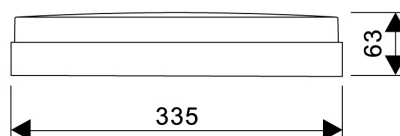

PRODUCTKENMERKEN

Geschikt voor wandmontage	✓	Nominale spanning	220 240 Volt
Wandmontage	✓	Nominale levensduur L80/B50 bij 25 °C	110000 Uur
Geschikt voor pendelophanging	✗	Nominale levensduur L70/B50 bij 25 °C	175000 Uur
Geschikt voor plafondbevestiging(montage)	✓	Rated life time L70/B10 at 25 °C	120000 Uur
Geschikt voor inbouwmontage	✗	Lumenbehoud bij gemiddelde levensduur van 35.000 uur bij 25 °C omgeving (tq)	95 Procent, percentage
Geschikt voor aanbouw	✓	Lumenbehoud bij gemiddelde levensduur van 50.000 uur bij 25 °C omgeving (tq)	93 Procent, percentage
Geschikt voor lichtlijnconfiguratie	✗	Lumenbehoud bij gemiddelde levensduur van 75.000 uur bij 25 °C omgeving (tq)	89 Procent, percentage
Geschikt voor beeldschermwerkplaats	✗	Nominale levensduur L80/B10 bij 25 °C	75000 Uur
Lichtbron	LED niet uitwisselbaar	Nominale levensduur L90/B10 bij 25 °C	38000 Uur
Met lichtbron	✓	Rated life time L90/B50 at 25 °C	50000 Uur
Lamphouder	Overig	Max. aantal armaturen per leidingbeveiligingsschakelaar B16	55
Materiaal behuizing	Kunststof	Max. aantal armaturen per leidingbeveiligingsschakelaar C16	110
Oppervlaktebescherming behuizing	Overig	Nominale omgevingstemperatuur volgens IEC62722-2-1	-10 40 graden Celsius
Kleur behuizing	Wit	Armaturefficiëntie	95 Lumen/Watt
Materiaal afdekking	Kunststof opaal	Effectieve lichtstroom	1700 Lumen
Rasteruitvoering	Zonder	Systeemvermogen, systeemprestaties	17,5 Watt
Spanningstype	AC	Kleurtemperatuur	3000 4000 Kelvin
Type tandwiel, gereedschap	LED besturingsapparatuur stroomgestuurd	Arbeidsfactor	0,9
Regeling inbegrepen	✓	Hoogte/diepte	63 Millimeter
Verwisselbare voorschakelapparatuur	✗	Buitendiameter	335 Millimeter
Dimmer 0-10 V	✗	Aantal polen	3
Dimmer 1-10 V	✗		
Dimmer DALI	✗		