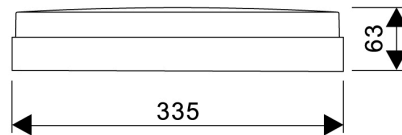

PRODUCTKENMERKEN

Geschikt voor wandmontage	✓	Nominale spanning	220 240 Volt
Wandmontage	✓	Nominale levensduur L80/B50 bij 25 °C	110000 Uur
Geschikt voor pendelophanging	✗	Nominale levensduur L70/B50 bij 25 °C	175000 Uur
Geschikt voor plafondbevestiging(montage)	✓	Rated life time L70/B10 at 25 °C	120000 Uur
Geschikt voor inbouwmontage	✗	Lumenbehoud bij gemiddelde levensduur van 35.000 uur bij 25 °C omgeving (tq)	95 Procent, percentage
Geschikt voor aanbouw	✓	Lumenbehoud bij gemiddelde levensduur van 50.000 uur bij 25 °C omgeving (tq)	93 Procent, percentage
Geschikt voor lichtlijnconfiguratie	✗	Lumenbehoud bij gemiddelde levensduur van 75.000 uur bij 25 °C omgeving (tq)	89 Procent, percentage
Geschikt voor beeldschermwerkplaats	✗	Nominale levensduur L80/B10 bij 25 °C	75000 Uur
Lichtbron	LED niet uitwisselbaar	Nominale levensduur L90/B10 bij 25 °C	38000 Uur
Met lichtbron	✓	Rated life time L90/B50 at 25 °C	50000 Uur
Lamphouder	Overig	Max. aantal armaturen per leidingbeveiligingsschakelaar B16	60
Materiaal behuizing	Kunststof	Max. aantal armaturen per leidingbeveiligingsschakelaar C16	120
Oppervlaktebescherming behuizing	Overig	Nominale omgevingstemperatuur volgens IEC62722-2-1	-10 40 graden Celsius
Kleur behuizing	Wit	Armatuurefficiëntie	105 Lumen/Watt
Materiaal afdekking	Kunststof opaal	Effectieve lichtstroom	1700 Lumen
Rasteruitvoering	Zonder	Systeemvermogen, systeemprestaties	16 Watt
Spanningstype	AC	Kleurtemperatuur	3000 4000 Kelvin
Type tandwiel, gereedschap	LED besturingsapparatuur stroomgestuurd	Arbeidsfactor	0,9
Regeling inbegrepen	✓	Hoogte/diepte	63 Millimeter
Verwisselbare voorschakelapparatuur	✗	Buitendiameter	335 Millimeter
Dimmer 0-10 V	✗	Aantal polen	3
Dimmer 1-10 V	✗		
Dimmer DALI	✗		