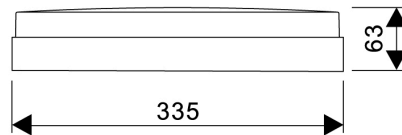

PRODUCTKENMERKEN

Geschikt voor wandmontage	✓	Nominale spanning	220 240 Volt
Wandmontage	✓	Nominale levensduur L80/B50 bij 25 °C	110000 Uur
Geschikt voor pendelophanging	✗	Nominale levensduur L70/B50 bij 25 °C	175000 Uur
Geschikt voor plafondbevestiging(montage)	✓	Rated life time L70/B10 at 25 °C	120000 Uur
Geschikt voor inbouwmontage	✗	Lumenbehoud bij gemiddelde levensduur van 35.000 uur bij 25 °C omgeving (tq)	95 Procent, percentage
Geschikt voor aanbouw	✓	Lumenbehoud bij gemiddelde levensduur van 50.000 uur bij 25 °C omgeving (tq)	93 Procent, percentage
Geschikt voor lichtlijnconfiguratie	✗	Lumenbehoud bij gemiddelde levensduur van 75.000 uur bij 25 °C omgeving (tq)	89 Procent, percentage
Geschikt voor beeldschermwerkplaats	✗	Nominale levensduur L80/B10 bij 25 °C	75000 Uur
Lichtbron	LED niet uitwisselbaar	Nominale levensduur L90/B10 bij 25 °C	38000 Uur
Met lichtbron	✓	Rated life time L90/B50 at 25 °C	50000 Uur
Lamphouder	Overig	Max. aantal armaturen per leidingbeveiligingsschakelaar B16	64
Materiaal behuizing	Kunststof	Max. aantal armaturen per leidingbeveiligingsschakelaar C16	128
Oppervlaktebescherming behuizing	Overig	Nominale omgevingstemperatuur volgens IEC62722-2-1	-25 50 graden Celsius
Kleur behuizing	Wit	Armaturefficiëntie	110 Lumen/Watt
Materiaal afdekking	Kunststof opaal	Effectieve lichtstroom	1700 Lumen
Rasteruitvoering	Zonder	Systeemvermogen, systeemprestaties	15 Watt
Spanningstype	AC/DC	Kleurtemperatuur	3000 4000 Kelvin
Type tandwiel, gereedschap	LED besturingsapparaat stroomgestuurd	Arbeidsfactor	0,9
Regeling inbegrepen	✓	Hoogte/diepte	63 Millimeter
Verwisselbare voorschakelapparatuur	✗	Buitendiameter	335 Millimeter
Dimmer 0-10 V	✗	Inbouwhoogte/-diepte	63 Millimeter
Dimmer 1-10 V	✗	Inbouwdiameter	300 Millimeter
Dimmer DALI	✗	Aantal polen	2