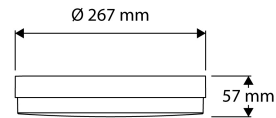

PRODUCTKENMERKEN

Geschikt voor wandmontage	✓	Nominale spanning	220 240 Volt
Wandmontage	✓	Nominale levensduur L80/B50 bij 25 °C	110000 Uur
Geschikt voor pendelophanging	✗	Nominale levensduur L70/B50 bij 25 °C	175000 Uur
Geschikt voor plafondbevestiging(montage)	✓	Rated life time L70/B10 at 25 °C	120000 Uur
Geschikt voor inbouwmontage	✗	Lumenbehoud bij gemiddelde levensduur van 35.000 uur bij 25 °C omgeving (tq)	95 Procent, percentage
Geschikt voor aanbouw	✓	Lumenbehoud bij gemiddelde levensduur van 50.000 uur bij 25 °C omgeving (tq)	93 Procent, percentage
Geschikt voor lichtlijnconfiguratie	✗	Lumenbehoud bij gemiddelde levensduur van 75.000 uur bij 25 °C omgeving (tq)	89 Procent, percentage
Geschikt voor klemmontage	✗	Uitval bij gemiddelde levensduur van 35.000 uur bij 25 °C omgeving (tq)	0 Procent, percentage
Met bevestigingsmateriaal	✓	Uitval bij gemiddelde levensduur van 50.000 uur bij 25 °C omgeving (tq)	0 Procent, percentage
Geschikt voor beeldschermwerkplaats	✗	Nominale levensduur L80/B10 bij 25 °C	75000 Uur
Lichtbron	LED uitwisselbaar	Nominale levensduur L90/B10 bij 25 °C	38000 Uur
Met lichtbron	✓	Uitval bij gemiddelde levensduur van 75.000 uur bij 25 °C omgeving (tq)	0 Procent, percentage
Lamphouder	Overig	Rated life time L90/B50 at 25 °C	50000 Uur
Materiaal behuizing	Kunststof	Max. number of luminaires per miniature circuit breaker C10 (MCB)	95
Oppervlaktebescherming behuizing	Overig	Max. aantal armaturen per leidingbeveiligingsschakelaar B16	91
Kleur behuizing	Zwart	Max. aantal armaturen per leidingbeveiligingsschakelaar C16	183
Materiaal afdekking	Kunststof opaal	Nominale omgevingstemperatuur volgens IEC62722-2-1	-20 40 graden Celsius
Rasteruitvoering	Zonder	Power consumption in emergency mode	0 Watt
Spanningstype	AC	Armaturefficiëntie	93 Lumen/Watt
Type tandwiel, gereedschap	LED besturingsapparatuur stroomgestuurd	Effectieve lichtstroom	880 Lumen