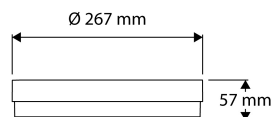

## PRODUCTKENMERKEN

Geschikt voor wandmontage	✓	Nominale spanning	220 240 Volt
Wandmontage	✓	Nominale levensduur L80/B50 bij 25 °C	110000 Uur
Geschikt voor pendelophanging	✗	Nominale levensduur L70/B50 bij 25 °C	175000 Uur
Geschikt voor plafondbevestiging(montage)	✓	Rated life time L70/B10 at 25 °C	120000 Uur
Geschikt voor inbouwmontage	✗	Lumenbehoud bij gemiddelde levensduur van 35.000 uur bij 25 °C omgeving (tq)	95 Procent, percentage
Geschikt voor aanbouw	✓	Lumenbehoud bij gemiddelde levensduur van 50.000 uur bij 25 °C omgeving (tq)	93 Procent, percentage
Geschikt voor lichtlijnconfiguratie	✗	Lumenbehoud bij gemiddelde levensduur van 75.000 uur bij 25 °C omgeving (tq)	89 Procent, percentage
Geschikt voor klemmontage	✗	Uitval bij gemiddelde levensduur van 35.000 uur bij 25 °C omgeving (tq)	0 Procent, percentage
Met bevestigingsmateriaal	✓	Uitval bij gemiddelde levensduur van 50.000 uur bij 25 °C omgeving (tq)	0 Procent, percentage
Geschikt voor beeldschermwerkplaats	✗	Nominale levensduur L80/B10 bij 25 °C	75000 Uur
Lichtbron	LED uitwisselbaar	Nominale levensduur L90/B10 bij 25 °C	38000 Uur
Met lichtbron	✓	Uitval bij gemiddelde levensduur van 75.000 uur bij 25 °C omgeving (tq)	0 Procent, percentage
Lamphouder	Overig	Rated life time L90/B50 at 25 °C	50000 Uur
Materiaal behuizing	Kunststof	Maximaal aantal armaturen per zekeringautomaat C10 (MCB)	111
Oppervlaktebescherming behuizing	Overig	Max. aantal armaturen per leidingbeveiligingsschakelaar B16	107
Kleur behuizing	Zwart	Max. aantal armaturen per leidingbeveiligingsschakelaar C16	213
Materiaal afdekking	Kunststof opaal	Nominale omgevingstemperatuur volgens IEC62722-2-1	-20 50 graden Celsius
Rasteruitvoering	Zonder	Stroomverbruik in noodmodus	0 Watt
Spanningstype	AC/DC	Armaturefficiëntie	98 Lumen/Watt
Type tandwiel, gereedschap	LED besturingsapparatuur stroomgestuurd	Effectieve lichtstroom	880 Lumen