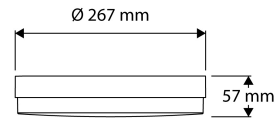

PRODUCTKENMERKEN

Geschikt voor wandmontage	✓	Nominale spanning	220 240 Volt
Wandmontage	✓	Nominale levensduur L80/B50 bij 25 °C	110000 Uur
Geschikt voor pendelophanging	✗	Nominale levensduur L70/B50 bij 25 °C	175000 Uur
Geschikt voor plafondbevestiging(montage)	✓	Rated life time L70/B10 at 25 °C	120000 Uur
Geschikt voor inbouwmontage	✗	Lumenbehoud bij gemiddelde levensduur van 35.000 uur bij 25 °C omgeving (tq)	95 Procent, percentage
Geschikt voor aanbouw	✓	Lumenbehoud bij gemiddelde levensduur van 50.000 uur bij 25 °C omgeving (tq)	93 Procent, percentage
Geschikt voor lichtlijnconfiguratie	✗	Lumenbehoud bij gemiddelde levensduur van 75.000 uur bij 25 °C omgeving (tq)	89 Procent, percentage
Geschikt voor klemmontage	✗	Uitval bij gemiddelde levensduur van 35.000 uur bij 25 °C omgeving (tq)	0 Procent, percentage
Met bevestigingsmateriaal	✓	Uitval bij gemiddelde levensduur van 50.000 uur bij 25 °C omgeving (tq)	0 Procent, percentage
Geschikt voor beeldschermwerkplaats	✗	Nominale levensduur L80/B10 bij 25 °C	75000 Uur
Lichtbron	LED uitwisselbaar	Nominale levensduur L90/B10 bij 25 °C	38000 Uur
Met lichtbron	✓	Uitval bij gemiddelde levensduur van 75.000 uur bij 25 °C omgeving (tq)	0 Procent, percentage
Lamphouder	Overig	Rated life time L90/B50 at 25 °C	50000 Uur
Materiaal behuizing	Kunststof	Maximaal aantal armaturen per zekeringautomaat C10 (MCB)	111
Oppervlaktebescherming behuizing	Overig	Max. aantal armaturen per leidingbeveiligingsschakelaar B16	107
Kleur behuizing	Wit	Max. aantal armaturen per leidingbeveiligingsschakelaar C16	213
Materiaal afdekking	Kunststof opaal	Nominale omgevingstemperatuur volgens IEC62722-2-1	-20 50 graden Celsius
Rasteruitvoering	Zonder	Stroomverbruik in noodmodus	0 Watt
Spanningstype	AC/DC	Armaturefficiëntie	108 Lumen/Watt
Type tandwiel, gereedschap	LED besturingsapparatuur stroomgestuurd	Effectieve lichtstroom	970 Lumen