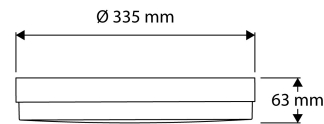

### PRODUCTKENMERKEN

Geschikt voor wandmontage	✓	Nominale spanning	220 240 Volt
Wandmontage	✓	Nominale levensduur L80/B50 bij 25 °C	110000 Uur
Geschikt voor pendelophanging	✗	Nominale levensduur L70/B50 bij 25 °C	175000 Uur
Geschikt voor plafondbevestiging(montage)	✓	Rated life time L70/B10 at 25 °C	120000 Uur
Geschikt voor inbouwmontage	✗	Lumenbehoud bij gemiddelde levensduur van 35.000 uur bij 25 °C omgeving (tq)	95 Procent, percentage
Geschikt voor aanbouw	✓	Lumenbehoud bij gemiddelde levensduur van 50.000 uur bij 25 °C omgeving (tq)	93 Procent, percentage
Geschikt voor lichtlijnconfiguratie	✗	Lumenbehoud bij gemiddelde levensduur van 75.000 uur bij 25 °C omgeving (tq)	89 Procent, percentage
Geschikt voor klemmontage	✗	Uitval bij gemiddelde levensduur van 35.000 uur bij 25 °C omgeving (tq)	0 Procent, percentage
Met bevestigingsmateriaal	✓	Uitval bij gemiddelde levensduur van 50.000 uur bij 25 °C omgeving (tq)	0 Procent, percentage
Geschikt voor beeldschermwerkplaats	✗	Nominale levensduur L80/B10 bij 25 °C	75000 Uur
Lichtbron	LED uitwisselbaar	Nominale levensduur L90/B10 bij 25 °C	38000 Uur
Met lichtbron	✓	Uitval bij gemiddelde levensduur van 75.000 uur bij 25 °C omgeving (tq)	0 Procent, percentage
Lamphouder	Overig	Rated life time L90/B50 at 25 °C	50000 Uur
Materiaal behuizing	Kunststof	Maximaal aantal armaturen per zekeringautomaat C10 (MCB)	62
Oppervlaktebescherming behuizing	Overig	Max. aantal armaturen per leidingbeveiligingsschakelaar B16	60
Kleur behuizing	Zwart	Max. aantal armaturen per leidingbeveiligingsschakelaar C16	120
Materiaal afdekking	Kunststof opaal	Nominale omgevingstemperatuur volgens IEC62722-2-1	0 50 graden Celsius
Rasteruitvoering	Zonder	Stroomverbruik in noodmodus	0 Watt
Spanningstype	AC	Armaturefficiëntie	90 Lumen/Watt
Type tandwiel, gereedschap	LED besturingsapparatuur stroomgestuurd	Effectieve lichtstroom	2150 Lumen