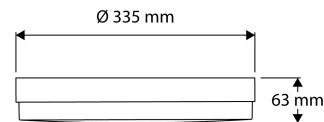

PRODUCTKENMERKEN

Geschikt voor wandmontage	✓	Nominale spanning	220 240 Volt
Wandmontage	✓	Nominale levensduur L80/B50 bij 25 °C	110000 Uur
Geschikt voor pendelophanging	✗	Nominale levensduur L70/B50 bij 25 °C	175000 Uur
Geschikt voor plafondbevestiging(montage)	✓	Rated life time L70/B10 at 25 °C	120000 Uur
Geschikt voor inbouwmontage	✗	Lumenbehoud bij gemiddelde levensduur van 35.000 uur bij 25 °C omgeving (tq)	95 Procent, percentage
Geschikt voor aanbouw	✓	Lumenbehoud bij gemiddelde levensduur van 50.000 uur bij 25 °C omgeving (tq)	93 Procent, percentage
Geschikt voor lichtlijnconfiguratie	✗	Lumenbehoud bij gemiddelde levensduur van 75.000 uur bij 25 °C omgeving (tq)	89 Procent, percentage
Geschikt voor klemmontage	✗	Uitval bij gemiddelde levensduur van 35.000 uur bij 25 °C omgeving (tq)	0 Procent, percentage
Met bevestigingsmateriaal	✓	Uitval bij gemiddelde levensduur van 50.000 uur bij 25 °C omgeving (tq)	0 Procent, percentage
Geschikt voor beeldschermwerkplaats	✗	Nominale levensduur L80/B10 bij 25 °C	75000 Uur
Lichtbron	LED uitwisselbaar	Nominale levensduur L90/B10 bij 25 °C	38000 Uur
Met lichtbron	✓	Uitval bij gemiddelde levensduur van 75.000 uur bij 25 °C omgeving (tq)	0 Procent, percentage
Lamphouder	Overig	Rated life time L90/B50 at 25 °C	50000 Uur
Materiaal behuizing	Kunststof	Max. number of luminaires per miniature circuit breaker C10 (MCB)	60
Oppervlaktebescherming behuizing	Overig	Max. aantal armaturen per leidingbeveiligingsschakelaar B16	58
Kleur behuizing	Zwart	Max. aantal armaturen per leidingbeveiligingsschakelaar C16	116
Materiaal afdekking	Kunststof opaal	Nominale omgevingstemperatuur volgens IEC62722-2-1	-20 40 graden Celsius
Rasteruitvoering	Zonder	Power consumption in emergency mode	0 Watt
Spanningstype	AC	Armaturefficiëntie	100 Lumen/Watt
Type tandwiel, gereedschap	LED besturingsapparatuur stroomgestuurd	Effectieve lichtstroom	2150 Lumen