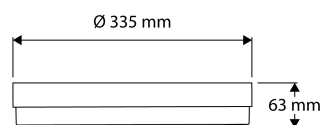

PRODUCTKENMERKEN

Geschikt voor wandmontage	✓	Nominale spanning	220 240 Volt
Wandmontage	✓	Nominale levensduur L80/B50 bij 25 °C	110000 Uur
Geschikt voor pendelophanging	✗	Nominale levensduur L70/B50 bij 25 °C	175000 Uur
Geschikt voor plafondbevestiging(montage)	✓	Rated life time L70/B10 at 25 °C	120000 Uur
Geschikt voor inbouwmontage	✗	Lumenbehoud bij gemiddelde levensduur van 35.000 uur bij 25 °C omgeving (tq)	95 Procent, percentage
Geschikt voor aanbouw	✓	Lumenbehoud bij gemiddelde levensduur van 50.000 uur bij 25 °C omgeving (tq)	93 Procent, percentage
Geschikt voor lichtlijnconfiguratie	✗	Lumenbehoud bij gemiddelde levensduur van 75.000 uur bij 25 °C omgeving (tq)	89 Procent, percentage
Geschikt voor klemmontage	✗	Uitval bij gemiddelde levensduur van 35.000 uur bij 25 °C omgeving (tq)	0 Procent, percentage
Met bevestigingsmateriaal	✓	Uitval bij gemiddelde levensduur van 50.000 uur bij 25 °C omgeving (tq)	0 Procent, percentage
Geschikt voor beeldschermwerkplaats	✗	Nominale levensduur L80/B10 bij 25 °C	75000 Uur
Lichtbron	LED uitwisselbaar	Nominale levensduur L90/B10 bij 25 °C	38000 Uur
Met lichtbron	✓	Uitval bij gemiddelde levensduur van 75.000 uur bij 25 °C omgeving (tq)	0 Procent, percentage
Lamphouder	Overig	Rated life time L90/B50 at 25 °C	50000 Uur
Materiaal behuizing	Kunststof	Max. number of luminaires per miniature circuit breaker C10 (MCB)	67
Oppervlaktebescherming behuizing	Overig	Max. aantal armaturen per leidingbeveiligingsschakelaar B16	64
Kleur behuizing	Zwart	Max. aantal armaturen per leidingbeveiligingsschakelaar C16	128
Materiaal afdekking	Kunststof opaal	Nominale omgevingstemperatuur volgens IEC62722-2-1	-20 50 graden Celsius
Rasteruitvoering	Zonder	Power consumption in emergency mode	0 Watt
Spanningstype	AC/DC	Armaturefficiëntie	107 Lumen/Watt
Type tandwiel, gereedschap	LED besturingsapparatuur stroomgestuurd	Effectieve lichtstroom	2150 Lumen