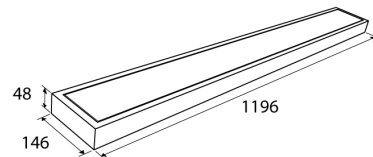

LED Pro-Ceiling 146x1196 mm (opbouw)

40003225

EAN: 8720604742527

ERVAAR DE WARMTE VAN DECORATIEF LICHT GECOMBINEERD MET DE VERFIJNING VAN EEN MODERN, EIGENTIJD'S ARMATUUR

De Prolumia LED Pro-Ceiling serie is uniek in zijn ontwerp. Het combineert de warmte van decoratief licht met de verfijning van een modern, eigentijds armatuur. Verkrijgbaar in een ronde of vierkante vorm voor plafond- of wandmontage. De LED Pro-Ceiling serie heeft een levensduur van meer dan 50.000 uur, wordt compleet geleverd met geïntegreerde voeding en is snel en eenvoudig geïnstalleerd!

PRODUCTKENMERKEN

Geschikt voor wandmontage	✓	Nominale spanning	220 240 Volt
Wandmontage	✓	Nom. Stroom	1000 1000 Milli-ampère
Geschikt voor pendelophanging	✗	Nominale levensduur L70/B50 bij 25 °C	50000 Uur
Geschikt voor plafondbevestiging(montage)	✓	Nominale omgevingstemperatuur volgens IEC62722-2-1	-10 40 graden Celsius
Geschikt voor inbouwmontage	✗	Armaturefficiëntie	77 Lumen/Watt
Geschikt voor aanbouw	✓	Effectieve lichtstroom	3090 Lumen
Geschikt voor lichtlijnconfiguratie	✗	Systeemvermogen, systeemprestaties	40 Watt
Geschikt voor beeldschermwerkplaats	✗	Kleurtemperatuur	3000 3000 Kelvin
Lichtbron	LED niet uitwisselbaar	Arbeidsfactor	0,9
Met lichtbron	✓	Breedte	146 Millimeter
Lamphouder	Overig	Hoogte/diepte	48 Millimeter
Materiaal behuizing	Aluminium	Lengte	1196 Millimeter
Oppervlaktebescherming behuizing	Gelakt	Verblindingsbegrenzing (UGR)	22
Kleur behuizing	Zwart		
Materiaal afdekking	Kunststof opaal		
Rasteruitvoering	Zonder		
Spanningstype	AC		
Type tandwiel, gereedschap	LED besturingsapparatuur stroomgestuurd		
Regeling inbegrepen	✓		
Dimmer 0-10 V	✓		
Dimmer 1-10 V	✗		
Dimmer DALI	✗		
Dimmer DMX	✗		
Dimmer DSI	✗		
Dimmer GPRS	✗		
Dimmer LineSwitch	✗		
Dimmer fabrikantspecifiek	✗		
Dimmer netspanningmodulatie	✗		
Dimmer faseafsnijding	✗		
Dimmer faseaansnijding	✗		