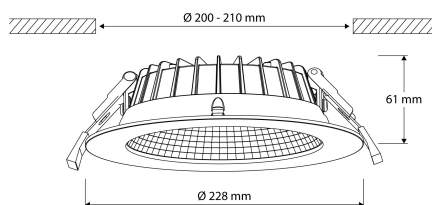

## PRODUCTKENMERKEN

Geschikt voor aanbouw	✓	Geschikt voor aantal lichtbronnen	1
Geschikt voor inbouwmontage	✓	Nominale ledstroom bij constante stroom	450 600 Milli-ampère
Geschikt voor wandmontage	✗	Nominale spanning	220 240 Volt
Wandmontage	✗	Nom. Stroom	450 600 Milli-ampère
Geschikt voor pendelophanging	✗	Totale harmonische vervorming (THD)	20
Geschikt voor plafondbevestiging(montage)	✓	Rated life time L70/B10 at 25 °C	164000 Uur
Geschikt voor spantenmontage(?)	✗	Nominale levensduur L70/B50 bij 25 °C	180000 Uur
Geschikt voor podium-/vloermontage	✗	Nominale levensduur L80/B10 bij 25 °C	91000 Uur
Geschikt voor stroomrailmontage	✗	Nominale levensduur L80/B50 bij 25 °C	104000 Uur
Geschikt voor klemmontage	✗	Lumenbehoud bij gemiddelde levensduur van 35.000 uur bij 25 °C omgeving (tq)	93 Procent, percentage
Geschikt voor kabelsysteem	✗	Lumenbehoud bij gemiddelde levensduur van 50.000 uur bij 25 °C omgeving (tq)	90 Procent, percentage
Verstelbaarheid	Niet verstelbaar	Nominale levensduur L90/B10 bij 25 °C	50000 Uur
Met bewegingssensor	✗	Lumenbehoud bij gemiddelde levensduur van 100.000 uur bij 25 °C omgeving (tq)	80 Procent, percentage
Met lichtsensor	✗	Rated life time L90/B50 at 25 °C	53000 Uur
Lichtbron	LED niet uitwisselbaar	Uitval bij gemiddelde levensduur van 35.000 uur bij 25 °C omgeving (tq)	0 Procent, percentage
Met lichtbron	✓	Uitval bij gemiddelde levensduur van 50.000 uur bij 25 °C omgeving (tq)	0 Procent, percentage
Lamphouder	Zonder	Uitval bij gemiddelde levensduur van 100.000 uur bij 25 °C omgeving (tq)	0 Procent, percentage
Materiaal behuizing	Aluminium	Nominale omgevingstemperatuur volgens IEC62722-2-1	-20 40 graden Celsius
Oppervlaktebescherming	Met poedercoating	Geschikt voor lampvermogen	18 24 Watt
Kleur behuizing	Wit	Systeemvermogen, systeemprestaties	24 Watt
Materiaal afdekking	Kunststof transparant	Lichtstroom	2660 3666 Lumen
Geborsteld oppervlak	✗	Effectieve lichtstroom	3666 Lumen