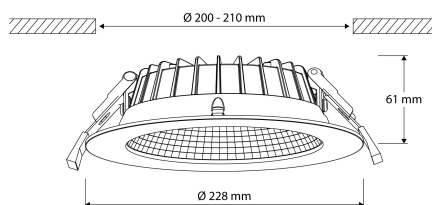

PRODUCTKENMERKEN

Geschikt voor aanbouw	✓	Geschikt voor aantal lichtbronnen	1
Geschikt voor inbouwmontage	✓	Nominale ledstroom bij constante stroom	200 350 Milli-ampère
Geschikt voor wandmontage	✗	Nominale spanning	220 240 Volt
Wandmontage	✗	Nom. Stroom	200 350 Milli-ampère
Geschikt voor pendelophanging	✗	Totale harmonische vervorming (THD)	20
Geschikt voor plafondbevestiging(montage)	✓	Rated life time L70/B10 at 25 °C	164000 Uur
Geschikt voor spantenmontage(?)	✗	Nominale levensduur L70/B50 bij 25 °C	180000 Uur
Geschikt voor podium-/vloermontage	✗	Nominale levensduur L80/B10 bij 25 °C	91000 Uur
Geschikt voor stroomrailmontage	✗	Nominale levensduur L80/B50 bij 25 °C	104000 Uur
Geschikt voor klemmontage	✗	Lumenbehoud bij gemiddelde levensduur van 35.000 uur bij 25 °C omgeving (tq)	93 Procent, percentage
Geschikt voor kabelsysteem	✗	Lumenbehoud bij gemiddelde levensduur van 50.000 uur bij 25 °C omgeving (tq)	90 Procent, percentage
Verstelbaarheid	Niet verstelbaar	Nominale levensduur L90/B10 bij 25 °C	50000 Uur
Met bewegingssensor	✗	Lumenbehoud bij gemiddelde levensduur van 100.000 uur bij 25 °C omgeving (tq)	80 Procent, percentage
Met lichtsensor	✗	Rated life time L90/B50 at 25 °C	53000 Uur
Lichtbron	LED niet uitwisselbaar	Uitval bij gemiddelde levensduur van 35.000 uur bij 25 °C omgeving (tq)	0 Procent, percentage
Met lichtbron	✓	Uitval bij gemiddelde levensduur van 50.000 uur bij 25 °C omgeving (tq)	0 Procent, percentage
Lamphouder	Zonder	Uitval bij gemiddelde levensduur van 100.000 uur bij 25 °C omgeving (tq)	0 Procent, percentage
Materiaal behuizing	Aluminium	Nominale omgevingstemperatuur volgens IEC62722-2-1	-20 40 graden Celsius
Oppervlaktebescherming	Met poedercoating	Geschikt voor lampvermogen	8 14 Watt
Kleur behuizing	Wit	Systeemvermogen, systeemprestaties	16 Watt
Materiaal afdekking	Kunststof transparant	Lichtstroom	1169 2133 Lumen
Geborsteld oppervlak	✗	Effectieve lichtstroom	2133 Lumen