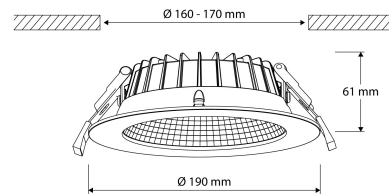

PRODUCTKENMERKEN

Geschikt voor aanbouw	✓	Geschikt voor aantal lichtbronnen	1
Geschikt voor inbouwmontage	✓	Nominale ledstroom bij constante stroom	450 600 Milli-ampère
Geschikt voor wandmontage	✗	Nominale spanning	220 240 Volt
Wandmontage	✗	Nom. Stroom	450 600 Milli-ampère
Geschikt voor pendelophanging	✗	Totale harmonische vervorming (THD)	20
Geschikt voor plafondbevestiging(montage)	✓	Rated life time L70/B10 at 25 °C	164000 Uur
Geschikt voor spantenmontage(?)	✗	Nominale levensduur L70/B50 bij 25 °C	180000 Uur
Geschikt voor podium-/vloermontage	✗	Nominale levensduur L80/B10 bij 25 °C	91000 Uur
Geschikt voor stroomrailmontage	✗	Nominale levensduur L80/B50 bij 25 °C	104000 Uur
Geschikt voor klemmontage	✗	Lumenbehoud bij gemiddelde levensduur van 35.000 uur bij 25 °C omgeving (tq)	93 Procent, percentage
Geschikt voor kabelsysteem	✗	Lumenbehoud bij gemiddelde levensduur van 50.000 uur bij 25 °C omgeving (tq)	90 Procent, percentage
Verstelbaarheid	Niet verstelbaar	Nominale levensduur L90/B10 bij 25 °C	50000 Uur
Met bewegingssensor	✗	Lumenbehoud bij gemiddelde levensduur van 100.000 uur bij 25 °C omgeving (tq)	80 Procent, percentage
Met lichtsensor	✗	Rated life time L90/B50 at 25 °C	53000 Uur
Lichtbron	LED niet uitwisselbaar	Uitval bij gemiddelde levensduur van 35.000 uur bij 25 °C omgeving (tq)	0 Procent, percentage
Met lichtbron	✓	Uitval bij gemiddelde levensduur van 50.000 uur bij 25 °C omgeving (tq)	0 Procent, percentage
Lamphouder	Zonder	Uitval bij gemiddelde levensduur van 100.000 uur bij 25 °C omgeving (tq)	0 Procent, percentage
Materiaal behuizing	Aluminium	Nominale omgevingstemperatuur volgens IEC62722-2-1	-20 40 graden Celsius
Oppervlaktebescherming	Met poedercoating	Geschikt voor lampvermogen	18 24 Watt
Kleur behuizing	Wit	Systeemvermogen, systeemprestaties	24 Watt
Materiaal afdekking	Kunststof transparant	Lichtstroom	2601 3527 Lumen
Geborsteld oppervlak	✗	Effectieve lichtstroom	3527 Lumen