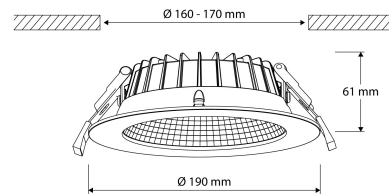

## PRODUCTKENMERKEN

Geschikt voor aanbouw	✓	Geschikt voor aantal lichtbronnen	1
Geschikt voor inbouwmontage	✓	Nominale ledstroom bij constante stroom	200 350 Milli-ampère
Geschikt voor wandmontage	✗	Nominale spanning	220 240 Volt
Wandmontage	✗	Nom. Stroom	200 350 Milli-ampère
Geschikt voor pendelophanging	✗	Totale harmonische vervorming (THD)	20
Geschikt voor plafondbevestiging(montage)	✓	Rated life time L70/B10 at 25 °C	164000 Uur
Geschikt voor spantenmontage(?)	✗	Nominale levensduur L70/B50 bij 25 °C	180000 Uur
Geschikt voor podium-/vloermontage	✗	Nominale levensduur L80/B10 bij 25 °C	91000 Uur
Geschikt voor stroomrailmontage	✗	Nominale levensduur L80/B50 bij 25 °C	104000 Uur
Geschikt voor klemmontage	✗	Lumenbehoud bij gemiddelde levensduur van 35.000 uur bij 25 °C omgeving (tq)	93 Procent, percentage
Geschikt voor kabelsysteem	✗	Lumenbehoud bij gemiddelde levensduur van 50.000 uur bij 25 °C omgeving (tq)	90 Procent, percentage
Verstelbaarheid	Niet verstelbaar	Nominale levensduur L90/B10 bij 25 °C	50000 Uur
Met bewegingssensor	✗	Lumenbehoud bij gemiddelde levensduur van 100.000 uur bij 25 °C omgeving (tq)	80 Procent, percentage
Met lichtsensor	✗	Rated life time L90/B50 at 25 °C	53000 Uur
Lichtbron	LED niet uitwisselbaar	Uitval bij gemiddelde levensduur van 35.000 uur bij 25 °C omgeving (tq)	0 Procent, percentage
Met lichtbron	✓	Uitval bij gemiddelde levensduur van 50.000 uur bij 25 °C omgeving (tq)	0 Procent, percentage
Lamphouder	Zonder	Uitval bij gemiddelde levensduur van 100.000 uur bij 25 °C omgeving (tq)	0 Procent, percentage
Materiaal behuizing	Aluminium	Nominale omgevingstemperatuur volgens IEC62722-2-1	-20 40 graden Celsius
Oppervlaktebescherming	Met poedercoating	Geschikt voor lampvermogen	8 14 Watt
Kleur behuizing	Wit	Systeemvermogen, systeemprestaties	16 Watt
Materiaal afdekking	Kunststof transparant	Lichtstroom	1154 2072 Lumen
Geborsteld oppervlak	✗	Effectieve lichtstroom	2072 Lumen