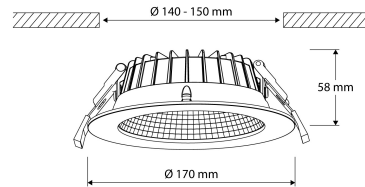

PRODUCTKENMERKEN

Geschikt voor aanbouw	✓	Geschikt voor aantal lichtbronnen	1
Geschikt voor inbouwmontage	✓	Nominale ledstroom bij constante stroom	200 350 Milli-ampère
Geschikt voor wandmontage	✗	Nominale spanning	220 240 Volt
Wandmontage	✗	Nom. Stroom	200 350 Milli-ampère
Geschikt voor pendelophanging	✗	Totale harmonische vervorming (THD)	20
Geschikt voor plafondbevestiging(montage)	✓	Rated life time L70/B10 at 25 °C	164000 Uur
Geschikt voor spantenmontage(?)	✗	Nominale levensduur L70/B50 bij 25 °C	180000 Uur
Geschikt voor podium-/vloer montage	✗	Nominale levensduur L80/B10 bij 25 °C	91000 Uur
Geschikt voor stroomrailmontage	✗	Nominale levensduur L80/B50 bij 25 °C	104000 Uur
Geschikt voor klemmontage	✗	Lumenbehoud bij gemiddelde levensduur van 35.000 uur bij 25 °C omgeving (tq)	93 Procent, percentage
Geschikt voor kabelsysteem	✗	Lumenbehoud bij gemiddelde levensduur van 50.000 uur bij 25 °C omgeving (tq)	90 Procent, percentage
Verstelbaarheid	Niet verstelbaar	Nominale levensduur L90/B10 bij 25 °C	50000 Uur
Met bewegingssensor	✗	Lumenbehoud bij gemiddelde levensduur van 100.000 uur bij 25 °C omgeving (tq)	80 Procent, percentage
Met lichtsensor	✗	Rated life time L90/B50 at 25 °C	53000 Uur
Lichtbron	LED niet uitwisselbaar	Uitval bij gemiddelde levensduur van 35.000 uur bij 25 °C omgeving (tq)	0 Procent, percentage
Met lichtbron	✓	Uitval bij gemiddelde levensduur van 50.000 uur bij 25 °C omgeving (tq)	0 Procent, percentage
Lamphouder	Zonder	Uitval bij gemiddelde levensduur van 100.000 uur bij 25 °C omgeving (tq)	0 Procent, percentage
Materiaal behuizing	Aluminium	Nominale omgevingstemperatuur volgens IEC62722-2-1	-20 40 graden Celsius
Oppervlaktebescherming	Met poedercoating	Geschikt voor lampvermogen	8 14 Watt
Kleur behuizing	Wit	Systeemvermogen, systeemprestaties	16 Watt
Materiaal afdekking	Kunststof transparant	Lichtstroom	1108 1986 Lumen
Geborsteld oppervlak	✗	Effectieve lichtstroom	1986 Lumen