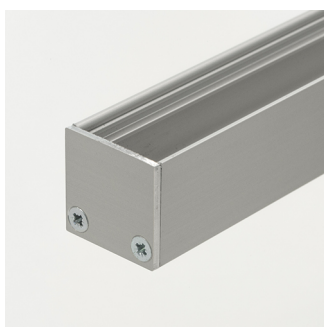

## Aluminium Top Line Profils LED

Top Line accessoires

### UNE PROTECTION PARFAITE DE VOS RUBANS LED

Les profils en Aluminium Top Line Profils LED Prolumia fournissent à la fois une protection mécanique et le refroidissement des LED de sorte que la durée de vie de la bande de LED est prolongée considérablement. Ces profils sont livrables en plusieurs dimensions et sous diverses formes d'application.