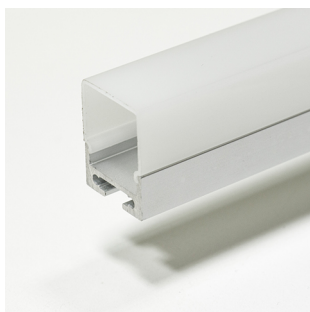

## Aluminium Eco Line Profils LED

Eco Line 26 mm (montage suspendu)

### REFROIDISSEMENT ET PROTECTION ÉCONOMIQUES DES RUBANS DE LED

Pour la finition des rubans LED Prolumia les Aluminium Eco Line Profils LED sont le choix avantageux par excellence! Outre la belle finition, le profil LED en aluminium anodisé assure une excellente émission de chaleur ce qui permet une durée de vie extensive du ruban LED. Ces profils sont livrables en plusieurs dimensions et sous diverses formes d'application.