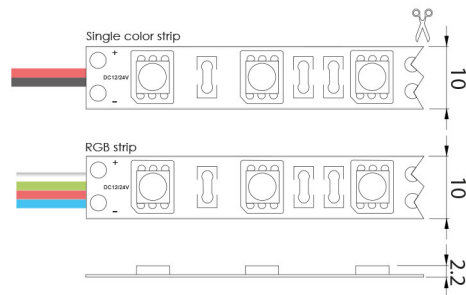

### CARACTÉRISTIQUES DU PRODUIT

Modèle	Bande	Nombre de sources lumineuses par mètre	60
Type de montage	Montage en saillie/encastrément	Puissance de la lampe par mètre	14,4 watt
Source lumineuse	LED non interchangeable	Sensibilité par mètre	510 lumen
Type de tension	CC	Tension de lampe	22 26 volt
Appareil	Appareil à LED commandé en tension	Angle de rayonnement	120 degré
Adapté à un variateur	✓	Durée de vie L70/B50 à 25 °C	50000 heure
Appareil de commande échangeable	✗	Puissance du système	72 watt
Classe de protection (IP)	IP20	Largeur	10 millimètre
Classe de protection (NEMA)	1	Hauteur/profondeur	3 millimètre
Couleur de la lumière	RVB	Longueur	5000 millimètre
Indice de rendu des couleurs CRI	20-39	Longueur des sections individuelles	100 millimètre
Avec plaque de fermeture	✗	Plus petit rayon de courbure	0 millimètre
Avec ensemble de raccordement	✗	Nombre de pôles	4
Avec couvercle de protection	✗	Section de conducteur	0,75 millimètre carré
Auto-adhésif	✓		
Type de câblage	Pièce de terminaison		
Type de raccordement	Autre		
Compatible avec Apple HomeKit	✗		
Compatible avec Google Assistant	✗		
Compatible avec Amazon Alexa	✗		
Compatible IFTTT	✗		