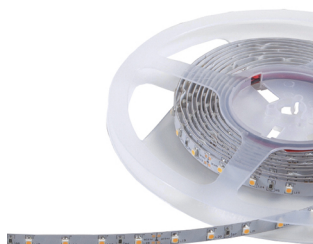

LED Strip Bronze Color

### POUR UN USAGE INTÉRIEUR

Les nouvelles bandes LED Bronze peuvent être utilisées pratiquement et à l'infini. Les LED blanches sont du type 2835 et ont un refroidissement amélioré, ce qui réduit la chute de lumière au cours de la durée de vie. Les différentes versions permettent de créer différents effets en éclairant une crèche, une niche ou d'autres lieux où la lumière indirecte s'intègre parfaitement. En outre, les puissances plus élevées sont également idéales pour l'éclairage général.

### CARACTÉRISTIQUES DU PRODUIT

Modèle	Bande	Nombre de sources lumineuses par mètre	96
Type de montage	Montage en saillie/encastrement	Puissance de la lampe par mètre	30,7 watt
Source lumineuse	LED non interchangeable	Sensibilité par mètre	1345 lumen
Appareil	Appareil à LED commandé en tension	Tension de lampe	24 24 volt
Adapté à un variateur	✓	Angle de rayonnement	120 degré
Appareil de commande échangeable	✗	Durée de vie L80/B10 à 25 °C	70000 heure
Classe de protection (IP)	IP20	Puissance du système	35 watt
Classe de protection (NEMA)	1	Température de couleur	3000 3000 kelvin
Couleur de la lumière	Blanc	Largeur	12 millimètre
Indice de rendu des couleurs CRI	80-89	Hauteur/profondeur	3 millimètre
Avec plaque de fermeture	✗	Longueur	5000 millimètre
Avec ensemble de raccordement	✗	Longueur des sections individuelles	62,5 millimètre
Avec couvercle de protection	✗	Plus petit rayon de courbure	0 millimètre
Auto-adhésif	✓	Nombre de pôles	2
Type de câblage	Pièce de terminaison	Section de conducteur	0,75 millimètre carré
Type de raccordement	Autre		
Compatible avec Apple HomeKit	✗		
Compatible avec Google Assistant	✗		
Compatible avec Amazon Alexa	✗		
Compatible IFTTT	✗		