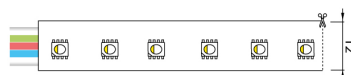

### CARACTÉRISTIQUES DU PRODUIT

Modèle	Bande	Nombre de sources lumineuses par mètre	96
Type de montage	Montage en saillie/encastrement	Puissance de la lampe par mètre	30,7 watt
Source lumineuse	LED non interchangeable	Sensibilité par mètre	1315 lumen
Appareil	Appareil à LED commandé en tension	Tension de lampe	24 24 volt
Adapté à un variateur	✓	Angle de rayonnement	120 degré
Appareil de commande échangeable	✗	Durée de vie L80/B10 à 25 °C	70000 heure
Classe de protection (IP)	IP20	Puissance du système	35 watt
Classe de protection (NEMA)	1	Température de couleur	2700 2700 kelvin
Couleur de la lumière	Blanc	Largeur	12 millimètre
Indice de rendu des couleurs CRI	80-89	Hauteur/profondeur	3 millimètre
Avec plaque de fermeture	✗	Longueur	5000 millimètre
Avec ensemble de raccordement	✗	Longueur des sections individuelles	62,5 millimètre
Avec couvercle de protection	✗	Plus petit rayon de courbure	0 millimètre
Auto-adhésif	✓	Nombre de pôles	2
Type de câblage	Pièce de terminaison	Section de conducteur	0,75 millimètre carré
Type de raccordement	Autre		
Compatible avec Apple HomeKit	✗		
Compatible avec Google Assistant	✗		
Compatible avec Amazon Alexa	✗		
Compatible IFTTT	✗		