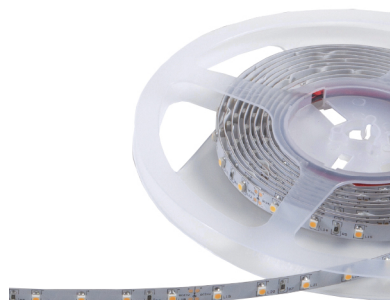

LED Strip Bronze Color

### POUR UN USAGE INTÉRIEUR

Les nouvelles bandes LED Bronze peuvent être utilisées pratiquement et à l'infini. Les LED blanches sont du type 2835 et ont un refroidissement amélioré, ce qui réduit la chute de lumière au cours de la durée de vie. Les différentes versions permettent de créer différents effets en éclairant une crèche, une niche ou d'autres lieux où la lumière indirecte s'intègre parfaitement. En outre, les puissances plus élevées sont également idéales pour l'éclairage général.

### CARACTÉRISTIQUES DU PRODUIT

Modèle	Bande	Nombre de sources lumineuses par mètre	96
Type de montage	Montage en saillie/encastrement	Puissance de la lampe par mètre	30,7 watt
Source lumineuse	LED non interchangeable	Sensibilité par mètre	1315 lumen
Appareil	Appareil à LED commandé en tension	Tension de lampe	24 24 volt
Adapté à un variateur	✓	Angle de rayonnement	120 degré
Appareil de commande échangeable	✗	Durée de vie L80/B10 à 25 °C	70000 heure
Classe de protection (IP)	IP20	Puissance du système	35 watt
Classe de protection (NEMA)	1	Température de couleur	2700 2700 kelvin
Couleur de la lumière	Blanc	Largeur	12 millimètre
Indice de rendu des couleurs CRI	80-89	Hauteur/profondeur	3 millimètre
Avec plaque de fermeture	✗	Longueur	5000 millimètre
Avec ensemble de raccordement	✗	Longueur des sections individuelles	62,5 millimètre
Avec couvercle de protection	✗	Plus petit rayon de courbure	0 millimètre
Auto-adhésif	✓	Nombre de pôles	2
Type de câblage	Pièce de terminaison	Section de conducteur	0,75 millimètre carré
Type de raccordement	Autre		
Compatible avec Apple HomeKit	✗		
Compatible avec Google Assistant	✗		
Compatible avec Amazon Alexa	✗		
Compatible IFTTT	✗		