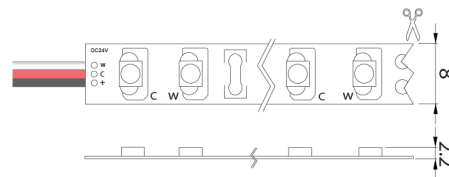

LED Strip Bronze Color

46180112

EAN: 8720615504282

POUR UN USAGE INTÉRIEUR

Les nouvelles bandes LED Bronze peuvent être utilisées pratiquement et à l'infini. Les LED blanches sont du type 2835 et ont un refroidissement amélioré, ce qui réduit la chute de lumière au cours de la durée de vie. Les différentes versions permettent de créer différents effets en éclairant une crèche, une niche ou d'autres lieux où la lumière indirecte s'intègre parfaitement. En outre, les puissances plus élevées sont également idéales pour l'éclairage général.

CARACTÉRISTIQUES DU PRODUIT

Modèle	Bande	Nombre de sources lumineuses par mètre	120
Type de montage	Montage en saillie/encastrement	Puissance de la lampe par mètre	9,6 watt
Source lumineuse	LED non interchangeable	Sensibilité par mètre	390 lumen
Type de tension	CC	Tension de lampe	22 26 volt
Appareil	Appareil à LED commandé en tension	Angle de rayonnement	120 degré
Adapté à un variateur	✓	Durée de vie L80/B10 à 25 °C	70000 heure
Appareil de commande échangeable	✗	Puissance du système	72 watt
Classe de protection (IP)	IP20	Température de couleur	2400 6000 kelvin
Classe de protection (NEMA)	1	Largeur	8 millimètre
Couleur de la lumière	Blanc	Hauteur/profondeur	3 millimètre
Indice de rendu des couleurs CRI	80-89	Longueur	5000 millimètre
Avec plaque de fermeture	✗	Longueur des sections individuelles	100 millimètre
Avec ensemble de raccordement	✗	Plus petit rayon de courbure	0 millimètre
Avec couvercle de protection	✗	Nombre de pôles	3
Auto-adhésif	✓	Section de conducteur	0,75 millimètre carré
Type de câblage	Pièce de terminaison		
Type de raccordement	Autre		
Compatible avec Apple HomeKit	✗		
Compatible avec Google Assistant	✗		
Compatible avec Amazon Alexa	✗		
Compatible IFTTT	✗		