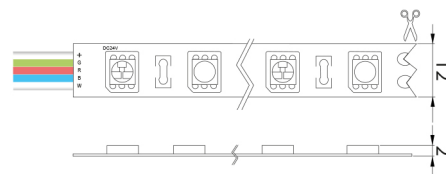

### CARACTÉRISTIQUES DU PRODUIT

Modèle	Bande	Nombre de sources lumineuses par mètre	60
Type de montage	Montage en saillie/encastrément	Puissance de la lampe par mètre	14,4 watt
Source lumineuse	LED non interchangeable	Sensibilité par mètre	555 lumen
Type de tension	CC	Tension de lampe	22 26 volt
Appareil	Appareil à LED commandé en tension	Angle de rayonnement	120 degré
Adapté à un variateur	✓	Durée de vie L70/B50 à 25 °C	50000 heure
Appareil de commande échangeable	✗	Puissance du système	72 watt
Classe de protection (IP)	IP20	Température de couleur	2700 2700 kelvin
Classe de protection (NEMA)	1	Largeur	12 millimètre
Couleur de la lumière	RGBW	Hauteur/profondeur	3 millimètre
Indice de rendu des couleurs CRI	80-89	Longueur	5000 millimètre
Avec plaque de fermeture	✓	Longueur des sections individuelles	200 millimètre
Avec ensemble de raccordement	✗	Plus petit rayon de courbure	0 millimètre
Avec couvercle de protection	✗	Nombre de pôles	5
Auto-adhésif	✗	Section de conducteur	0,75 millimètre carré
Type de câblage	Pièce de terminaison		
Type de raccordement	Autre		
Compatible avec Apple HomeKit	✗		
Compatible avec Google Assistant	✗		
Compatible avec Amazon Alexa	✗		
Compatible IFTTT	✗		