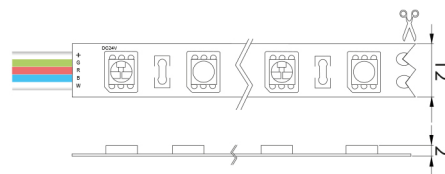

### CARACTÉRISTIQUES DU PRODUIT

Modèle	Bande	Nombre de sources lumineuses par mètre	60
Type de montage	Montage en saillie/encastrément	Puissance de la lampe par mètre	14,4 watt
Source lumineuse	LED non interchangeable	Sensibilité par mètre	570 lumen
Type de tension	CC	Tension de lampe	22 26 volt
Appareil	Appareil à LED commandé en tension	Angle de rayonnement	120 degré
Adapté à un variateur	✓	Durée de vie L70/B50 à 25 °C	50000 heure
Appareil de commande échangeable	✗	Puissance du système	72 watt
Classe de protection (IP)	IP20	Température de couleur	3000 3000 kelvin
Classe de protection (NEMA)	1	Largeur	12 millimètre
Couleur de la lumière	RGBW	Hauteur/profondeur	3 millimètre
Indice de rendu des couleurs CRI	80-89	Longueur	5000 millimètre
Avec plaque de fermeture	✓	Longueur des sections individuelles	200 millimètre
Avec ensemble de raccordement	✗	Plus petit rayon de courbure	0 millimètre
Avec couvercle de protection	✗	Nombre de pôles	5
Auto-adhésif	✗	Section de conducteur	0,75 millimètre carré
Type de câblage	Pièce de terminaison		
Type de raccordement	Autre		
Compatible avec Apple HomeKit	✗		
Compatible avec Google Assistant	✗		
Compatible avec Amazon Alexa	✗		
Compatible IFTTT	✗		