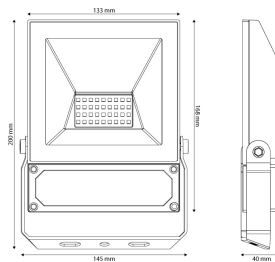

LED Pro-Flood Basic 30W

41060641

EAN: 8720615508686

PROJECTEURS COMPACTS AVEC CAPTEUR PIR TÉLÉCOMMANDÉ EN OPTION

La série Prolumia Pro-Flood Basic se compose de trois projecteurs de conception compacte qui peuvent être utilisés pour des applications intérieures et extérieures. Disponible avec ou sans capteur PIR. Le capteur PIR est facile à utiliser avec la télécommande fournie, avec laquelle le seuil de lumière du jour et le temps de combustion peuvent être réglés. Grâce à l'efficacité plus que bonne allant jusqu'à 110 Lm/W, les luminaires peuvent être parfaitement utilisés pour l'éclairage des façades et des panneaux publicitaires, par exemple.